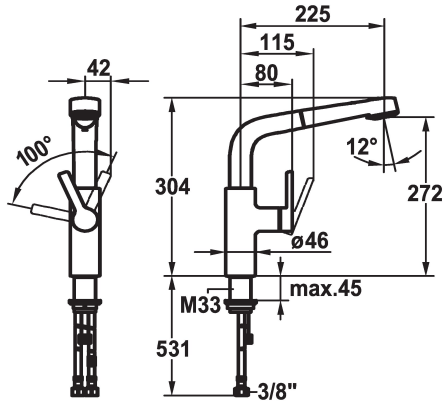

KWC SUNO Mitigeur à levier - Cuisine

Modell-Linie: SUNO | 10.171.003.000FL
Robinetteries | Robinets à monocommande

KWC-No.

123971
chromeline, A 225, raccordements flexibles

- * Mitigeur à levier
- * Position du levier possible à droite uniquement
- sécurité pour les enfants: eau froide en position avant
- * Distance mur au centre du perçage dans table min. 42 mm
- * TouchProtect - protection contre les brûlures grâce au principe de la double coque
- * Douchette extractible
- SprayClean - élimination active du calcaire et nettoyage rapide du filtre
- extensible jusqu'à 600 mm
- PowerClean - mode jet pluie, avec rappel automatique

- surface du flexible assortie à la surface de la robinetterie
- * Guide flexible orientable 360°
- * EasyLock - rétractation aisée de la douchette extractible
- * OptimalSpace - un espace de lavage ou de travail généreux
- * KWC cartouche S 25
- avec technique à disques céramique
- réglage de débit et de température continu
- * Raccordements flexibles 3/8"
- * Fixation par tige filetée M33 x 1.5
- * Perçage utile ø35 mm

Données techniques

Débit jet pluie
Débit jet normal
Raccord
goulot
Commande
Douchette de cuisine
Code couleur
Type d'installation
Type de robinet
forme de construction
Dimension de la hauteur
Groupe de bruit pour la robinetterie
Projection A
Label énergétique
Dimension de la sortie d'eau
Matière

10 l/min (3 bar)
10 l/min (3 bar)
tuyaux de raccordement flexibles
orientable
commande latérale
Douchette extractible
chromeline
montage vertical
Hebelmischer
L-Bec
304
I
A225
B
272
Laiton

Pièces de rechange