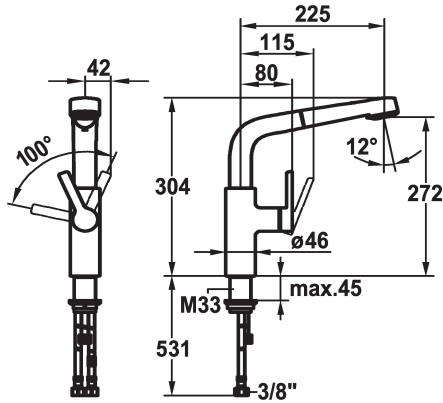

KWC SUNO Monomando

Modell-Linie: SUNO | 10.171.003.000FL
Griferías de lavabo | Grifo para lavabo

KWC-No.

123971
chromeline, A 225, flexible connection hoses

- * Monomando
- * Posicionamiento de palanca sólo a la derecha
- seguridad para los niños: posición de agua fría hacia delante (mando a la derecha)
- * Distancia mínima de la pared al centro del taladro min. 42 mm
- * TouchProtect - el cuerpo del grifo no se calienta
- * Ducha extraíble
- SprayClean - elimina activamente la cal, limpia rápidamente el depurador
- extraíble hasta 600 mm
- PowerClean - retomo automático

- superficie del tubo a juego con la superficie del grifo
- * Guía tubo flexible, orientable 360°
- * EasyLock - fácil reposicionamiento del dispensador extraíble
- * OptimalSpace - áreas de lavabo y de trabajo con dimensiones generosas
- * KWC cartucho S 25
- con tecnología de discos cerámicos
- caudal y temperatura regulables
- * Tubos conexión flexibles 3/8"
- * Fijación con varilla roscada M33 x 1.5
- * Medida orificios ø35 mm

Datos técnicos

Caudal de salida chorro suave
Caudal de salida chorro normal
Racors
caño
Operación
Ducha de cocina
Código de color
Tipo de instalación
Tipo de grifo
forma de construcción
Dimensión de la altura
Grupo de ruido
Proyección A
Etiqueta energética
Dimensión de la altura
Material

10 l/min (3 bar)
10 l/min (3 bar)
tubos de conexión flexibles
freno radillo
accionamiento lateral
Ducha extraíble
chromeline
Standmontage
Hebelmischer
L-Caño
304
I
A225
B
272
Latón

Piezas de recambio

KWC SUNO Monomando