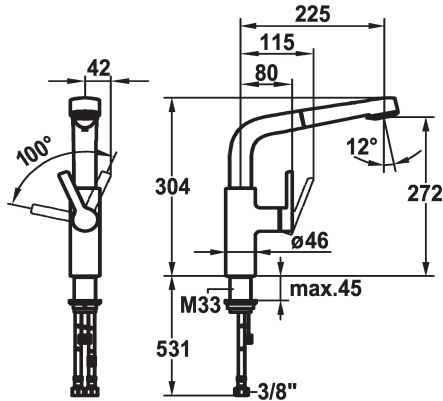

KWC SUNO Hebelmischer - Küche

Modell-Linie: SUNO | 10.171.003.000FL
Armaturen | Manuelle Armaturen

KWC-Nr.

123971
chromeline, A 225, flexible Anschlusschläuche

- * Hebelmischer
- * Positionierung des Hebels nur rechts möglich
- Sicherheit für Kinder: Kaltwasser bei Hebelposition vorne
- * Abstand Wand zu Mitte * Tischbohrung min. 42 mm
- * TouchProtect - Schutz vor Verbrennungen durch Zweischaalenprinzip
- * Auszugbrause
- SprayClean - aktive Kalkbeseitigung und schnelle Siebreinigung
- bis 600 mm ausziehbar
- PowerClean - Siebstrahlmodus, mit Rückstellautomatik

- Schlauchoberfläche passend zu Armaturoberfläche
- * Schlauchdurchführung, schwenkbar 360°
- * EasyLock - einfache Auszugbrausenrückführung
- * OptimalSpace - grosszügiger Wasch- / Arbeitsbereich
- * KWC Steuerpatrone S 25
- mit Keramikscheibentechnik
- Auslaufmenge und Temperatur stufenlos einstellbar
- * Flexible Anschlusschläuche 3/8"
- * Befestigung mit Gewindestutzen M33 x 1.5
- * Tischbohrung ø35 mm

10 l/min (3 bar)
10 l/min (3 bar)
Flexible Anschlusschläuche
schwenkbar
seitenbedient
Auszugbrause
chromeline
Standmontage
Hebelmischer
L-Auslauf
304
I
A 225
B
272
Messing
726867.502
6111 697.502

Ersatzteile

KWC SUNO Hebelmischer - Küche

Modell-Linie: **SUNO** | 10.171.003.000FL
Armaturen | Manuelle Armaturen

Steuerpatrone S 25

538711
Z.536.032
