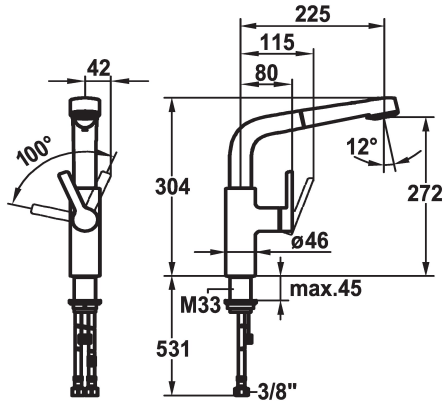

KWC SUNO

Hebelmischer - Küche

Modell-Linie: SUNO | 10.171.003.000FL

Armaturen | Manuelle Armaturen

KWC-Nr.

123971

chromeline, A 225, flexible Anschlusschläuche

- * Hebelmischer
- * Positionierung des Hebels nur rechts möglich
- Sicherheit für Kinder: Kaltwasser bei Hebelposition vorne
- * Abstand Wand zu Mitte * Tischbohrung min. 42 mm
- * TouchProtect - Schutz vor Verbrennungen durch Zweischalenprinzip
- * Auszugbrause
- SprayClean - aktive Kalkbeseitigung und schnelle Siebreinigung
- bis 600 mm ausziehbar
- PowerClean - Siebstrahlmodus, mit Rückstellautomatik

- Schlauchoberfläche passend zu Armaturoberfläche
- * Schlauchdurchführung, schwenkbar 360°
- * EasyLock - einfache Auszugbrausenrückführung
- * OptimalSpace - grosszügiger Wasch- / Arbeitsbereich
- * KWC Steuerpatrone S 25
- mit Keramikscheibentechnik
- Auslaufmenge und Temperatur stufenlos einstellbar
- * Flexible Anschlusschläuche 3/8"
- * Befestigung mit Gewindestutzen M33 x 1.5
- * Tischbohrung ø35 mm

10 l/min (3 bar)
10 l/min (3 bar)
Flexible Anschlusschläuche
schwenkbar
seitenbedient
Auszugbrause
chromeline
Standmontage
Hebelmischer
L-Auslauf
304
I
A 225
B
272
Messing

Ersatzteile

KWC SUNO Hebelmischer - Küche

Modell-Linie: **SUNO** | 10.171.003.000FL
Armaturen | Manuelle Armaturen

Steuerpatrone S 25

538711
Z.536.032
