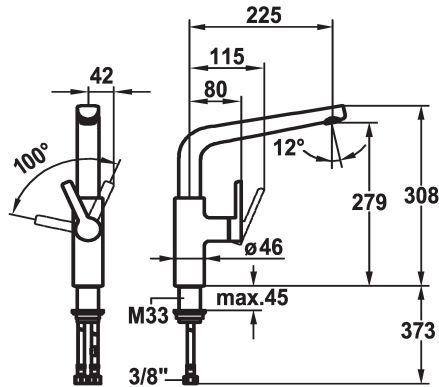

### KWC-No.

**123967**

chromeline, A 225, flexible connection hoses

\* Eengreepsmengkraan

\* Positionering van de hendel alleen rechts mogelijk

- Veiligheid voor kinderen: koud water bij hendelpositie naar voren

\* Flexibele aansluitslangen 3/8"

\* Bevestiging met schroefdraadhuls M33 x 1.5

\* Tafelboring ø35 mm

### Technical Data

A\_Spout\_Spray

10 l/min (3 bar)

Connection

flexibele aansluitslangen

uitloop

draaibaar

Handling

B

Afmetingen wateruitlaat

279

Materiaal

Messing