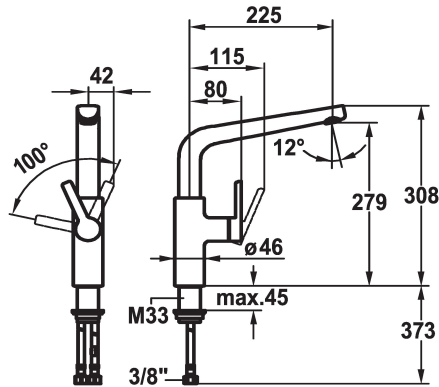

KWC SUNO Eengreepsmengkraan

Modell-Linie: SUNO | 10.171.013.000FL
Kranen | Eengreepkranen

KWC-No.

123967
chromeline, A 225, flexible connection hoses

- * Eengreepsmengkraan
- * Positionering van de hendel alleen rechts mogelijk
- Veiligheid voor kinderen: koud water bij hendelpositie naar voren
- * afstand wand tot hart tafelboring min. 42 mm
- * Draaibare uitloop 360°
- Neoperl® Cascade®
- * OptimalSpace - Royale was- en werkomgeving

- * KWC patroon S 25
- met keramische-schijventechniek
- uitstroomvolume en temperatuur traploos instelbaar
- * Flexibele aansluitslangen 3/8"
- * Bevestiging met schroefdraadhuls M33 x 1.5
- * Tafelboring ø35 mm

Technical Data

Doorstroomhoeveelheid
schroefverbindingen
uitloop
Bediening
Kleurcode
Type installatie
Kraan type
bouwworm
Hoogteafmeting
geluidsklasse
Projectie A
Energielabel
Afmetingen wateruitlaat
Materiaal

10 l/min (3 bar)
flexibele aansluitslangen
draaibaar
zijdelings bediend
chromeline
staande montage
Hebelmischer
L-Uitloop
308
II
A225
B
279
Messing

Reserve onderdelen

KWC SUNO Eengreepsmengkraan

Modell-Linie: SUNO | 10.171.013.000FL
Kranen | Eengreepkranen