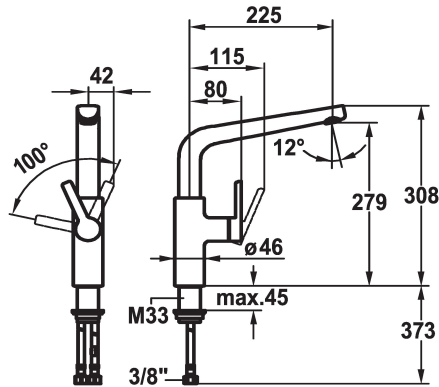

KWC SUNO Mitigeur à levier - Cuisine

Modell-Linie: SUNO | 10.171.013.000FL
Robinetteries | Robinets à monocommande

KWC-No.

123967

chromeline, A 225, raccords flexibles

- * Mitigeur à levier
- * Position du levier possible à droite uniquement
- sécurité pour les enfants: eau froide en position avant
- * Distance mur au centre du perçage dans table min. 42 mm
- * Bec orientable 360°
- Neoperl® Cascade®
- * OptimalSpace - un espace de lavage ou de travail généreux

- * KWC cartouche S 25
- avec technique à disques céramique
- réglage de débit et de température continu
- * Raccords flexibles 3/8"
- * Fixation par tige filetée M33 x 1,5
- * Perçage utile ø35 mm

Données techniques

Débit
Raccord
goulot
Commande
Code couleur
Type d'installation
Type de robinet
forme de construction
Dimension de la hauteur
Groupe de bruit pour la robinetterie
Projection A
Label énergétique
Dimension de la sortie d'eau
Matière

10 l/min (3 bar)
tuyaux de raccordement flexibles
orientable
commande latérale
chromeline
montage vertical
Hebelmischer
L-Bec
308
ll
A225
B
279
Laiton

Pièces de rechange

KWC SUNO Mitigeur à levier - Cuisine