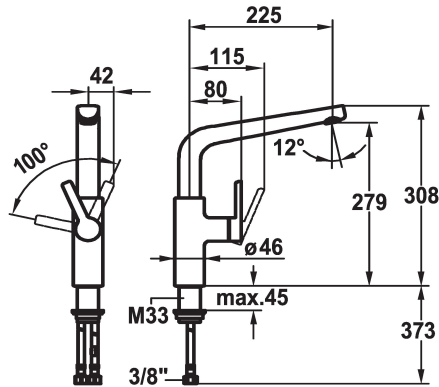

KWC SUNO Mitigeur à levier - Cuisine

Modell-Linie: SUNO | 10.171.013.000FL
Robinetteries | Robinets à monocommande

KWC-No.

123967
chromeline, A 225, raccords flexibles

- * Mitigeur à levier
- * Position du levier possible à droite uniquement
- sécurité pour les enfants: eau froide en position avant
- * Distance mur au centre du perçage dans table min. 42 mm
- * Bec orientable 360°
- Neoperl® Cascade®
- * OptimalSpace - un espace de lavage ou de travail généreux

- * KWC cartouche S 25
- avec technique à disques céramique
- réglage de débit et de température continu
- * Raccords flexibles 3/8"
- * Fixation par tige filetée M33 x 1,5
- * Perçage utile ø35 mm

Données techniques

Débit
Raccord
goulot
Commande
Code couleur
Type d'installation
Type de robinet
forme de construction
Dimension de la hauteur
Groupe de bruit pour la robinetterie
Projection A
Label énergétique
Dimension de la sortie d'eau
Matière
teamNumber
sanitasTroeschNumber

10 l/min (3 bar)
tuyaux de raccordement flexibles
orientable
commande latérale
chromeline
montage vertical
Hebelmischer
L-Bec
308
II
A225
B
279
Laiton
726866.502
6111 696.502

Pièces de rechange

KWC SUNO