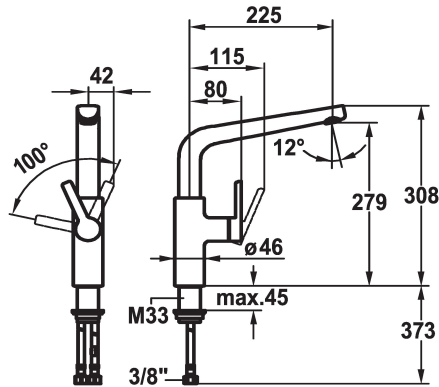

KWC SUNO Mitigeur à levier - Cuisine

Modell-Linie: SUNO | 10.171.013.000FL
Robinetteries | Robinets à monocommande

KWC-No.

123967

chromeline, A 225, raccords flexibles

- * Mitigeur à levier
- * Position du levier possible à droite uniquement
- sécurité pour les enfants: eau froide en position avant
- * Distance mur au centre du perçage dans table min. 42 mm
- * Bec orientable 360°
- Neoperl® Cascade®
- * OptimalSpace - un espace de lavage ou de travail généreux

- * KWC cartouche S 25
- avec technique à disques céramique
- réglage de débit et de température continu
- * Raccords flexibles 3/8"
- * Fixation par tige filetée M33 x 1,5
- * Perçage utile ø35 mm

Données techniques

Débit
Raccord
goulot
Commande
Code couleur
Type d'installation
Type de robinet
forme de construction
Dimension de la hauteur
Groupe de bruit pour la robinetterie
Projection A
Label énergétique
Dimension de la sortie d'eau
Matière

10 l/min (3 bar)
tuyaux de raccordement flexibles
orientable
commande latérale
chromeline
montage vertical
Hebelmischer
L-Bec
308
II
A225
B
279
Laiton

Pièces de rechange

KWC SUNO Mitigeur à levier - Cuisine