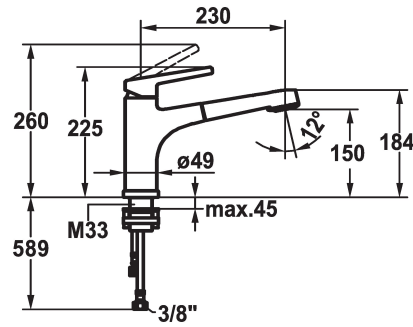

KWC SUNO Eengreepsmengkraan

Modell-Linie: SUNO | 10.171.053.000FL
Kranen | Eengreepkranen

KWC-No.

123963
chromeline, A 230, flexible connection hoses

- * Eengreepsmengkraan
- * Verwijderbaar voor montage onder raam - inbouwmaat 55 mm
- * TouchProtect - mengkraanromp wordt niet heet
- * Beveiligd tegen terugstroming
- * Uittrekbare vaardouche
 - SprayClean - actieve kalkverwijdering en snelle reiniging van de zeef
 - tot 600 mm uittrekbaar
 - PowerClean - automatische terugschakeling
 - slangoppervlak passend bij oppervlak van mengkraan

- * Slangdoorvoer, draaibaar 130°
- * EasyLock - Eenvoudig intrekken van de uittrekbare vaardouche
- * KWC patroon M 35 H
 - met keramische-schijventechniek
 - debiet en temperatuur traploos instelbaar
- * Flexibele aansluitslangen 3/8"
- * Bevestiging met schroefdraadhuls M35 x 1.5 (voormontagesokkel)
- * Tafelboring $\varnothing 35 - 37$ mm

Technical Data

Doorstroomhoeveelheid zeefstraal
Doorstroomhoeveelheid normale straal
Connection
uitloop
neerklapbaar
Handling
Kitchen_spray
Kleurcode
Installation_type
Faucet_typ
Hoogteafmeting
G_Acoustic_group
Projection_A
EnergyLabelCH
Afmetingen wateruitlaat
Materiaal

11 l/min (3 bar)
11 l/min (3 bar)
flexibele aansluitslangen
draaibaar
verwijderbaar
bovenbediening
Uittrekbare vaardouche
chromeline
staande montage
Hebelmischer
225
l
A230
B
150
Messing