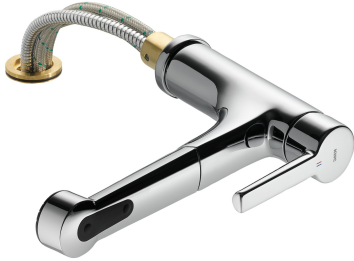

KWC SUNO Eengreepsmengkraan

Modell-Linie: SUNO | 10.171.053.000FL
Kranen | Eengreepkranen

KWC-No.

123963
chromeline, A 230, flexible connection hoses

- * Eengreepsmengkraan
- * Verwijderbaar voor montage onder raam - inbouwmaat 55 mm
- * TouchProtect - mengkraanromp wordt niet heet
- * Beveiligd tegen terugstroming
- * Uittrekbare vaardouche
 - SprayClean - actieve kalkverwijdering en snelle reiniging van de zeef
 - tot 600 mm uittrekbaar
 - PowerClean - automatische terugschakeling
 - slangoppervlak passend bij oppervlak van mengkraan

- * Slangdoorvoer, draaibaar 130°
- * EasyLock - Eenvoudig intrekken van de uittrekbare vaardouche
- * KWC patroon M 35 H
 - met keramische-schijventechniek
 - debiet en temperatuur traploos instelbaar
- * Flexibele aansluitslangen 3/8"
- * Bevestiging met schroefdraadhuls M35 x 1.5 (voormontagesokkel)
- * Tafelboring $\varnothing 35 - 37$ mm

11 l/min (3 bar)
11 l/min (3 bar)
flexibele aansluitslangen
draaibaar
verwijderbaar
bovenbediening
Uittrekbare vaardouche
chromeline
staande montage
Hebelmischer
225
l
A230
B
150
Messing