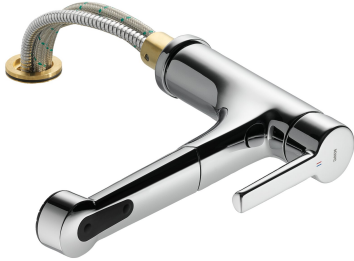

KWC SUNO Eengreepsmengkraan

Modell-Linie: SUNO | 10.171.053.000FL
Kranen | Eengreepkranen

KWC-No.

123963
chromeline, A 230, flexible connection hoses

- * Eengreepsmengkraan
- * Verwijderbaar voor montage onder raam - inbouwmaat 55 mm
- * TouchProtect - mengkraanromp wordt niet heet
- * Beveiligd tegen terugstroming
- * Uittrekbare vaardouche
 - SprayClean - actieve kalkverwijdering en snelle reiniging van de zeef
 - tot 600 mm uittrekbaar
 - PowerClean - automatische terugschakeling
 - slangoppervlak passend bij oppervlak van mengkraan

- * Slangdoorvoer, draaibaar 130°
- * EasyLock - Eenvoudig intrekken van de uittrekbare vaardouche
- * KWC patroon M 35 H
 - met keramische-schijventechniek
 - debiet en temperatuur traploos instelbaar
- * Flexibele aansluitslangen 3/8"
- * Bevestiging met schroefdraadhuls M35 x 1.5 (voormontagesokkel)
- * Tafelboring \varnothing 35 - 37 mm

11 l/min (3 bar)
11 l/min (3 bar)
flexibele aansluitslangen
draaibaar
verwijderbaar
bovenbediening
Uittrekbare vaardouche
chromeline
staande montage
Hebelmischer
225
I
A230
B
150
Messing

Reserve onderdelen

KWC SUNO Eengreepsmengkraan

Modell-Linie: SUNO | 10.171.053.000FL
Kranen | Eengreepkranen

Cartridge M 35

536570
Z.534.836
