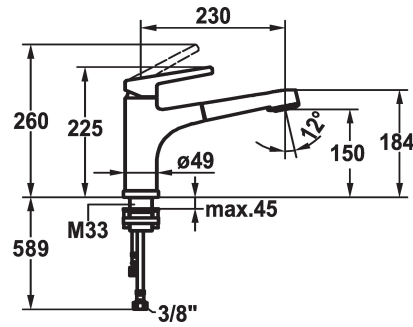

KWC SUNO Eengreepsmengkraan

Modell-Linie: SUNO | 10.171.053.000FL
Kranen | Eengreepkranen

KWC-No.

123963
chromeline, A 230, flexible connection hoses

- * Eengreepsmengkraan
- * Verwijderbaar voor montage onder raam - inbouwmaat 55 mm
- * TouchProtect - mengkraanromp wordt niet heet
- * Beveiligd tegen terugstroming
- * Uittrekbare vaardouche
 - SprayClean - actieve kalkverwijdering en snelle reiniging van de zeef
 - tot 600 mm uittrekbaar
 - PowerClean - automatische terugschakeling
 - slangoppervlak passend bij oppervlak van mengkraan

- * Slangdoorvoer, draaibaar 130°
- * EasyLock - Eenvoudig intrekken van de uittrekbare vaardouche
- * KWC patroon M 35 H
 - met keramische-schijventechniek
 - debiet en temperatuur traploos instelbaar
- * Flexibele aansluitslangen 3/8"
- * Bevestiging met schroefdraadhuls M35 x 1.5 (voormontagesokkel)
- * Tafelboring \varnothing 35 - 37 mm

Technical Data

Doorstroomhoeveelheid zeefstraal
Doorstroomhoeveelheid normale straal
schroefverbindingen
uitloop
neerklapbaar
Bediening
Keukendouche
Kleurcode
Type installatie
Kraan type
Hoogteafmeting
geluidsklasse
Projectie A
Energielabel
Afmetingen wateruitlaat
Materiaal

11 l/min (3 bar)
11 l/min (3 bar)
flexibele aansluitslangen
draaibaar
verwijderbaar
bovenbediening
Uittrekbare vaardouche
chromeline
staande montage
Hebelmischer
225
I
A230
B
150
Messing

Reserve onderdelen