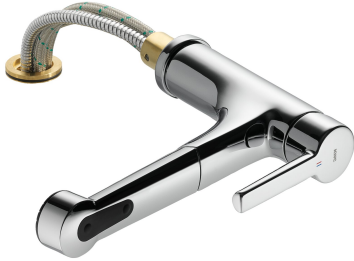

KWC SUNO

Miscelatore a leva - Cucina - corpo estraibile

Modell-Linie: SUNO | 10.171.053.000FL

Rubinetterie per bagni | Rubinetterie monocomando

KWC-No.

123963

chromeline, A 230, tubi flessibili di collegamento

- * Miscelatore a leva
- * Estraibile per montaggio sotto finestra - ingombro 55 mm
- * TouchProtect - protezione dalle scottature grazie al sistema a intercapedine
- * Con sicurezza antiriflusso
- * Doccia estraibile
- SprayClean - eliminazione attiva del calcare e pulizia rapida
- estraibile fino a 600 mm
- PowerClean - getto a richiesta, con ritorno automatico
- superficie del tubo flessibile abbinata alla superficie della

- rubinetteria
- * Passaggio tubo flessibile, orientabile 130°
- * EasyLock - ritorno automatico nella posizione iniziale
- * KWC cartuccia M 35 H
- con tecnica a dischi in ceramica
- regolazione continua della portata e della temperatura
- * Tubi flessibili di collegamento da 3/8"
- * Fissaggio tramite raccordo filettato M35 x 1.5 (zoccolo premontato)
- * Foratura ø35 - 37 mm

11 l/min (3 bar)
11 l/min (3 bar)
tubi di collegamento flessibili
orientabile
estraibile
azionamento superiore
Doccia estraibile
chromeline
montaggio fisso
Hebelmischer
225
I
A230
B
150
Ottone

Pezzi di ricambio