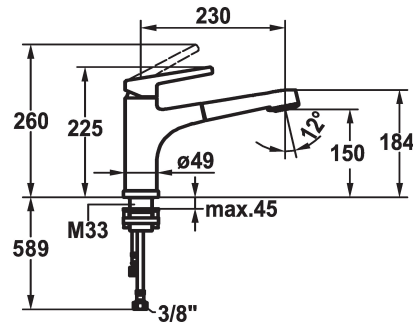

KWC SUNO

Miscelatore a leva - Cucina - corpo estraibile

Modell-Linie: SUNO | 10.171.053.000FL

Rubinetterie per bagni | Rubinetterie monocomando

KWC-No.

123963

chromeline, A 230, tubi flessibili di collegamento

- * Miscelatore a leva
- * Estraibile per montaggio sotto finestra - ingombro 55 mm
- * TouchProtect - protezione dalle scottature grazie al sistema a intercapedine
- * Con sicurezza antiriflusso
- * Doccia estraibile
- SprayClean - eliminazione attiva del calcare e pulizia rapida
- estraibile fino a 600 mm
- PowerClean - getto a richiesta, con ritorno automatico
- superficie del tubo flessibile abbinata alla superficie della

- rubinetteria
- * Passaggio tubo flessibile, orientabile 130°
- * EasyLock - ritorno automatico nella posizione iniziale
- * KWC cartuccia M 35 H
- con tecnica a dischi in ceramica
- regolazione continua della portata e della temperatura
- * Tubi flessibili di collegamento da 3/8"
- * Fissaggio tramite raccordo filettato M35 x 1.5 (zoccolo premontato)
- * Foratura ø35 - 37 mm

11 l/min (3 bar)
11 l/min (3 bar)
tubi di collegamento flessibili
orientabile
estraibile
azionamento superiore
Doccia estraibile
chromeline
montaggio fisso
Hebelmischer
225
I
A230
B
150
Ottone

Pezzi di ricambio