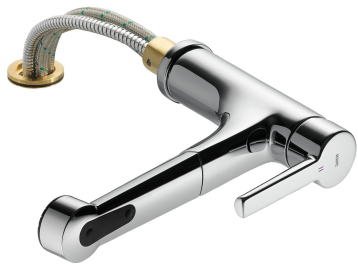

KWC SUNO

Miscelatore a leva - Cucina - corpo estraibile

Modell-Linie: SUNO | 10.171.053.000FL

Rubinetterie per bagni | Rubinetterie monocomando

KWC-No.

123963

chromeline, A 230, tubi flessibili di collegamento

* Miscelatore a leva

* Estraibile per montaggio sotto finestra - ingombro 55 mm

* TouchProtect - protezione dalle scottature grazie al sistema a intercapedine

* Con sicurezza antiriflusso

* Doccia estraibile

rubinetteria

* Passaggio tubo flessibile, orientabile 130°

* EasyLock - ritorno automatico nella posizione iniziale

* KWC cartuccia M 35 H

- con tecnica a dischi in ceramica

- regolazione continua della portata e della temperatura

* Tubi flessibili di collegamento da 3/8"

* Fissaggio tramite raccordo filettato M35 x 1.5 (zoccolo premontato)

* Foratura ø35 - 37 mm

Dati tecnici

Portata getto pioggia

11 l/min (3 bar)

Portata getto normale