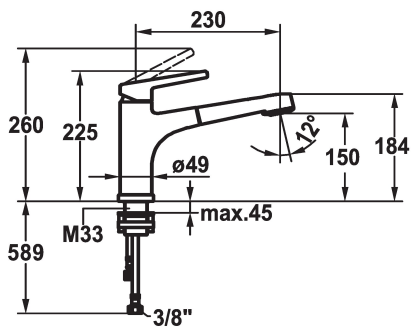

KWC SUNO

Miscelatore a leva - Cucina - corpo estraibile

Modell-Linie: SUNO | 10.171.053.000FL

Rubinetterie per bagni | Rubinetterie monocomando

KWC-No.

123963

chromeline, A 230, tubi flessibili di collegamento

* Miscelatore a leva

* Estraibile per montaggio sotto finestra - ingombro 55 mm

* TouchProtect - protezione dalle scottature grazie al sistema a intercapedine

* Con sicurezza antiriflusso

* Doccia estraibile

rubinetteria

* Passaggio tubo flessibile, orientabile 130°

* EasyLock - ritorno automatico nella posizione iniziale

* KWC cartuccia M 35 H

- con tecnica a dischi in ceramica

- regolazione continua della portata e della temperatura

* Tubi flessibili di collegamento da 3/8"

* Fissaggio tramite raccordo filettato M35 x 1.5 (zoccolo premontato)

* Foratura ø35 - 37 mm

Dati tecnici

Portata getto pioggia

11 l/min (3 bar)

Portata getto normale