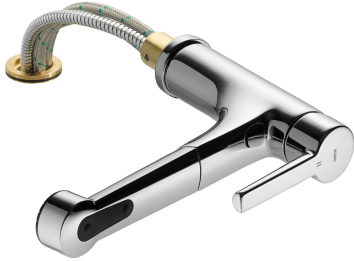

## KWC SUNO

Mitigeur à levier - Cuisine - déboîtable

Modell-Linie: SUNO | 10.171.053.000FL  
Robinettes | Robinets à monocommande

### KWC-No.

**123963**

chromeline, A 230, raccords flexibles

- \* Mitigeur à levier
- \* Pour montage sous fenêtre, déboîtable - hauteur min. 55 mm
- \* TouchProtect - protection contre les brûlures grâce au principe de la double coque
- \* Anti-refoulement intégré
- \* Douchette extractible
- SprayClean - élimination active du calcaire et nettoyage rapide du filtre
- extensible jusqu'à 600 mm
- PowerClean - mode jet pluie, avec rappel automatique

- surface du flexible assortie à la surface de la robinetterie
- \* Guide flexible orientable 130°
- \* EasyLock - rétractation aisée de la douchette extractible
- \* KWC cartouche M 35 H
- avec technique à disques céramique
- réglage de débit et de température continu
- \* Raccords flexibles 3/8"
- \* Fixation par tige filetée M35 x 1.5 (socle prémonté)
- \* Perçage utile ø35 - 37 mm

11 l/min (3 bar)
11 l/min (3 bar)
tuyaux de raccordement flexibles
orientable
déboîtable
commande par le haut
Douchette extractible
chromeline
montage vertical
Hebelmischer
225
l
A230
B
150
Laiton