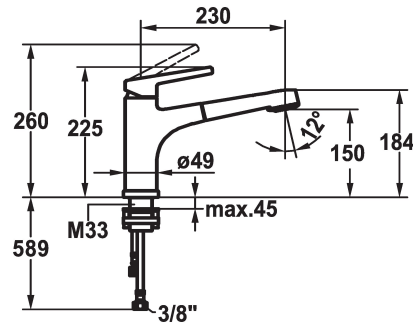

### KWC-No.

**123963**

chromeline, A 230, raccords flexibles

- \* Mitigeur à levier
- \* Pour montage sous fenêtre, déboîtable - hauteur min. 55 mm
- \* TouchProtect - protection contre les brûlures grâce au principe de la double coque
- \* Anti-refoulement intégré
- \* Douchette extractible
- SprayClean - élimination active du calcaire et nettoyage rapide du filtre
- extensible jusqu'à 600 mm
- PowerClean - mode jet pluie, avec rappel automatique

- surface du flexible assortie à la surface de la robinetterie
- \* Guide flexible orientable 130°
- \* EasyLock - rétractation aisée de la douchette extractible
- \* KWC cartouche M 35 H
- avec technique à disques céramique
- réglage de débit et de température continu
- \* Raccords flexibles 3/8"
- \* Fixation par tige filetée M35 x 1.5 (socle prémonté)
- \* Perçage utile ø35 - 37 mm

### Données techniques

Débit jet pluie
Débit jet normal
Raccord
goulot
rabbatable
Commande
Douchette de cuisine
Code couleur
Type d'installation
Type de robinet
Dimension de la hauteur
Groupe de bruit pour la robinetterie
Projection A
Label énergétique
Dimension de la sortie d'eau
Matière

11 l/min (3 bar)
11 l/min (3 bar)
tuyaux de raccordement flexibles
orientable
déboîtable
commande par le haut
Douchette extractible
chromeline
montage vertical
Hebelmischer
225
l
A230
B
150
Laiton