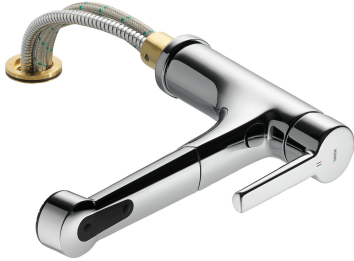

KWC SUNO

Mitigeur à levier - Cuisine - déboîtable

Modell-Linie: SUNO | 10.171.053.000FL
Robinetteries | Robinets à monocommande

KWC-No.

123963

chromeline, A 230, raccords flexibles

- * Mitigeur à levier
- * Pour montage sous fenêtre, déboîtable - hauteur min. 55 mm
- * TouchProtect - protection contre les brûlures grâce au principe de la double coque
- * Anti-refoulement intégré
- * Douchette extractible
- SprayClean - élimination active du calcaire et nettoyage rapide du filtre
- extensible jusqu'à 600 mm
- PowerClean - mode jet pluie, avec rappel automatique

- surface du flexible assortie à la surface de la robinetterie
- * Guide flexible orientable 130°
- * EasyLock - rétractation aisée de la douchette extractible
- * KWC cartouche M 35 H
- avec technique à disques céramique
- réglage de débit et de température continu
- * Raccords flexibles 3/8"
- * Fixation par tige filetée M35 x 1.5 (socle prémonté)
- * Perçage utile ø35 - 37 mm

11 l/min (3 bar)
11 l/min (3 bar)
tuyaux de raccordement flexibles
orientable
déboîtable
commande par le haut
Douchette extractible
chromeline
montage vertical
Hebelmischer
225
l
A230
B
150
Laiton
726863.502
6111 693.502

Pièces de rechange

KWC SUNO

Mitigeur à levier - Cuisine - déboîtable

Modell-Linie: SUNO | 10.171.053.000FL
Robinetteries | Robinets à monocommande

Cartouche M 35

536570
Z.534.836
