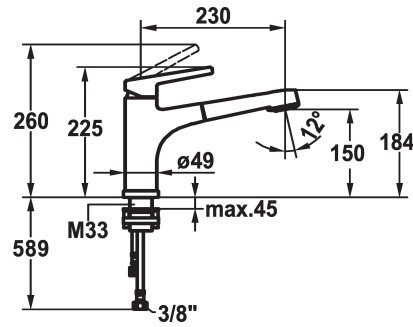

KWC SUNO

Mitigeur à levier - Cuisine - déboîtable

Modell-Linie: SUNO | 10.171.053.000FL
Robinetteries | Robinets à monocommande

KWC-No.

123963

chromeline, A 230, raccords flexibles

- * Mitigeur à levier
- * Pour montage sous fenêtre, déboîtable - hauteur min. 55 mm
- * TouchProtect - protection contre les brûlures grâce au principe de la double coque
- * Anti-refoulement intégré
- * Douchette extractible
- SprayClean - élimination active du calcaire et nettoyage rapide du filtre
- extensible jusqu'à 600 mm
- PowerClean - mode jet pluie, avec rappel automatique

- surface du flexible assortie à la surface de la robinetterie
- * Guide flexible orientable 130°
- * EasyLock - rétractation aisée de la douchette extractible
- * KWC cartouche M 35 H
- avec technique à disques céramique
- réglage de débit et de température continu
- * Raccords flexibles 3/8"
- * Fixation par tige filetée M35 x 1.5 (socle prémonté)
- * Perçage utile ø35 - 37 mm

Données techniques

Débit jet pluie
Débit jet normal
Raccord
goulot
rabbatable
Commande
Douchette de cuisine
Code couleur
Type d'installation
Type de robinet
Dimension de la hauteur
Groupe de bruit pour la robinetterie
Projection A
Label énergétique
Dimension de la sortie d'eau
Matière
teamNumber
sanitasTroeschNumber

11 l/min (3 bar)
11 l/min (3 bar)
tuyaux de raccordement flexibles
orientable
déboîtable
commande par le haut
Douchette extractible
chromeline
montage vertical
Hebelmischer
225
l
A230
B
150
Laiton
726863.502
6111 693.502