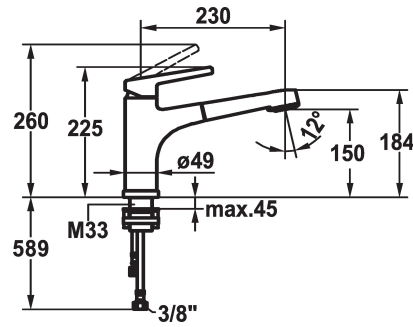

## KWC SUNO Monomando

Modell-Linie: SUNO | 10.171.053.000FL  
Griferías de lavabo | Grifo para lavabo

### KWC-No.

**123963**  
chromeline, A 230, flexible connection hoses

- \* Monomando
- \* Desmontable para montaje bajo ventana - medida montaje 55 mm
- \* TouchProtect - el cuerpo del grifo no se calienta
- \* Seguro contra retorno
- \* Ducha extraíble
  - SprayClean - elimina activamente la cal, limpia rápidamente el depurador
  - extraíble hasta 600 mm
  - PowerClean - retorno automático

- superficie del tubo a juego con la superficie del grifo
- \* Guía tubo flexible, orientable 130°
- \* EasyLock - fácil reposicionamiento del dispensador extraíble
- \* KWC cartucho M 35 H
  - con tecnología de discos cerámicos
  - caudal y temperatura regulables
- \* Tubos conexión flexibles 3/8"
- \* Fijación con varilla roscada M35 x 1.5 (base premontada)
- \* Medida orificios ø35 - 37 mm

11 l/min (3 bar)
11 l/min (3 bar)
tubos de conexión flexibles
freno rodillo
desmontable
accionamiento superior
Ducha extraíble
chromeline
Standmontage
Hebelmischer
225
I
A230
B
150
Latón