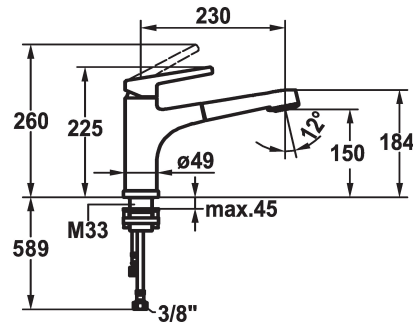

## KWC SUNO

Hebelmischer - Küche - wegnehmbar

Modell-Linie: SUNO | 10.171.053.000FL

Armaturen | Manuelle Armaturen

### KWC-Nr.

**123963**

chromeline, A 230, flexible Anschlusschläuche

- \* Hebelmischer
- \* Wegnehmbar für Unterfenstermontage - Einbaumaß 55 mm
- \* TouchProtect - Schutz vor Verbrennungen durch Zweischalenprinzip
- \* Eigensicher gegen Rückfließen
- \* Auszugbrause
- SprayClean - aktive Kalkbeseitigung und schnelle Siebreinigung
- bis 600 mm ausziehbar
- PowerClean - Siebstrahlmodus, mit Rückstellautomatik

- Schlauchoberfläche passend zu Armaturoberfläche
- \* Schlauchdurchführung, schwenkbar 130°
- \* EasyLock - einfache Auszugbrausenrückführung
- \* KWC Steuerpatrone M 35 H
- mit Keramikscheibentechnik
- Auslaufmenge und Temperatur stufenlos einstellbar
- \* Flexible Anschlusschläuche 3/8"
- \* Befestigung mit Gewindestutzen M35 x 1.5 (Vormontagesockel)
- \* Tischbohrung ø35 - 37 mm