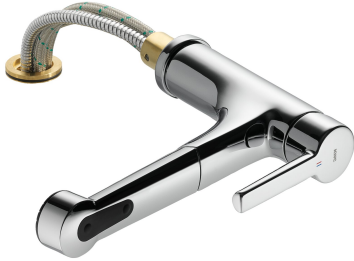

## KWC SUNO

Hebelmischer - Küche - wegnehmbar

Modell-Linie: SUNO | 10.171.053.000FL

Armaturen | Manuelle Armaturen

### KWC-Nr.

**123963**

chromeline, A 230, flexible Anschlusschläuche

- \* Hebelmischer
- \* Wegnehmbar für Unterfenstermontage - Einbaumaß 55 mm
- \* TouchProtect - Schutz vor Verbrennungen durch Zweischalenprinzip
- \* Eigensicher gegen Rückfließen
- \* Auszugbrause
- SprayClean - aktive Kalkbeseitigung und schnelle Siebreinigung
- bis 600 mm ausziehbar
- PowerClean - Siebstrahlmodus, mit Rückstellautomatik

- Schlauchoberfläche passend zu Armaturoberfläche
- \* Schlauchdurchführung, schwenkbar 130°
- \* EasyLock - einfache Auszugbrausenrückführung
- \* KWC Steuerpatrone M 35 H
- mit Keramikscheibentechnik
- Auslaufmenge und Temperatur stufenlos einstellbar
- \* Flexible Anschlusschläuche 3/8"
- \* Befestigung mit Gewindestutzen M35 x 1.5 (Vormontagesockel)
- \* Tischbohrung ø35 - 37 mm

11 l/min (3 bar)
11 l/min (3 bar)
Flexible Anschlusschläuche
schwenkbar
wegnehmbar
topbedient
Auszugbrause
chromeline
Standmontage
Hebelmischer
225
I
A 230
B
150
Messing