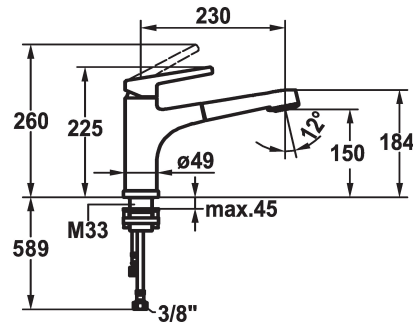

KWC SUNO

Hebelmischer - Küche - wegnehmbar

Modell-Linie: SUNO | 10.171.053.000FL

Armaturen | Manuelle Armaturen

KWC-Nr.

123963

chromeline, A 230, flexible Anschlusschläuche

- * Hebelmischer
- * Wegnehmbar für Unterfenstermontage - Einbaumaß 55 mm
- * TouchProtect - Schutz vor Verbrennungen durch Zweischalenprinzip
- * Eigensicher gegen Rückfließen
- * Auszugbrause
- SprayClean - aktive Kalkbeseitigung und schnelle Siebreinigung
- bis 600 mm ausziehbar
- PowerClean - Siebstrahlmodus, mit Rückstellautomatik

- Schlauchoberfläche passend zu Armaturoberfläche
- * Schlauchdurchführung, schwenkbar 130°
- * EasyLock - einfache Auszugbrausenrückführung
- * KWC Steuerpatrone M 35 H
- mit Keramikscheibentechnik
- Auslaufmenge und Temperatur stufenlos einstellbar
- * Flexible Anschlusschläuche 3/8"
- * Befestigung mit Gewindestutzen M35 x 1.5 (Vormontagesockel)
- * Tischbohrung $\varnothing 35 - 37$ mm

11 l/min (3 bar)
11 l/min (3 bar)
Flexible Anschlusschläuche
schwenkbar
wegnehmbar
topbedient
Auszugbrause
chromeline
Standmontage
Hebelmischer
225
I
A 230
B
150
Messing
726863.502
6111 693.502

Ersatzteile

KWC SUNO

Hebelmischer - Küche - wegnehmbar

Modell-Linie: SUNO | 10.171.053.000FL
Armaturen | Manuelle Armaturen

Steuerpatrone M 35

536570
Z.534.836
