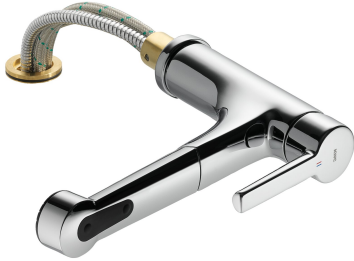

KWC SUNO

Hebelmischer - Küche - wegnehmbar

Modell-Linie: SUNO | 10.171.053.000FL

Armaturen | Manuelle Armaturen

KWC-Nr.

123963

chromeline, A 230, flexible Anschlusschläuche

- * Hebelmischer
- * Wegnehmbar für Unterfenstermontage - Einbaumaß 55 mm
- * TouchProtect - Schutz vor Verbrennungen durch Zweischalenprinzip
- * Eigensicher gegen Rückfließen
- * Auszugbrause
- SprayClean - aktive Kalkbeseitigung und schnelle Siebreinigung
- bis 600 mm ausziehbar
- PowerClean - Siebstrahlmodus, mit Rückstellautomatik

- Schlauchoberfläche passend zu Armaturoberfläche
- * Schlauchdurchführung, schwenkbar 130°
- * EasyLock - einfache Auszugbrausenrückführung
- * KWC Steuerpatrone M 35 H
- mit Keramikscheibentechnik
- Auslaufmenge und Temperatur stufenlos einstellbar
- * Flexible Anschlusschläuche 3/8"
- * Befestigung mit Gewindestutzen M35 x 1.5 (Vormontagesockel)
- * Tischbohrung $\varnothing 35 - 37$ mm

11 l/min (3 bar)
11 l/min (3 bar)
Flexible Anschlusschläuche
schwenkbar
wegnehmbar
topbedient
Auszugbrause
chromeline
Standmontage
Hebelmischer
225
I
A 230
B
150
Messing
726863.502
6111 693.502

Ersatzteile

KWC SUNO

Hebelmischer - Küche - wegnehmbar

Modell-Linie: SUNO | 10.171.053.000FL
Armaturen | Manuelle Armaturen

Steuerpatrone M 35

536570
Z.534.836
