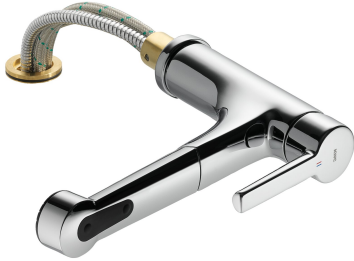

## KWC SUNO

Hebelmischer - Küche - wegnehmbar

Modell-Linie: SUNO | 10.171.053.000FL

Armaturen | Manuelle Armaturen

### KWC-Nr.

**123963**

chromeline, A 230, flexible Anschlusschläuche

- \* Hebelmischer
- \* Wegnehmbar für Unterfenstermontage - Einbaumaß 55 mm
- \* TouchProtect - Schutz vor Verbrennungen durch Zweischalenprinzip
- \* Eigensicher gegen Rückfließen
- \* Auszugbrause
- SprayClean - aktive Kalkbeseitigung und schnelle Siebreinigung
- bis 600 mm ausziehbar
- PowerClean - Siebstrahlmodus, mit Rückstellautomatik

- Schlauchoberfläche passend zu Armatureoberfläche
- \* Schlauchdurchführung, schwenkbar 130°
- \* EasyLock - einfache Auszugbrausenrückführung
- \* KWC Steuerpatrone M 35 H
- mit Keramikscheibentechnik
- Auslaufmenge und Temperatur stufenlos einstellbar
- \* Flexible Anschlusschläuche 3/8"
- \* Befestigung mit Gewindestutzen M35 x 1.5 (Vormontagesockel)
- \* Tischbohrung  $\varnothing 35 - 37$  mm

11 l/min (3 bar)
11 l/min (3 bar)
Flexible Anschlusschläuche
schwenkbar
wegnehmbar
topbedient
Auszugbrause
chromeline
Standmontage
Hebelmischer
225
I
A 230
B
150
Messing