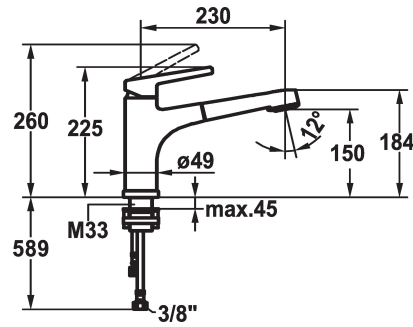

## KWC SUNO

Hebelmischer - Küche - wegnehmbar

Modell-Linie: SUNO | 10.171.053.000FL

Armaturen | Manuelle Armaturen

### KWC-Nr.

**123963**

chromeline, A 230, flexible Anschlusschläuche

- \* Hebelmischer
- \* Wegnehmbar für Unterfenstermontage - Einbaumaß 55 mm
- \* TouchProtect - Schutz vor Verbrennungen durch Zweischalenprinzip
- \* Eigensicher gegen Rückfließen
- \* Auszugbrause
- SprayClean - aktive Kalkbeseitigung und schnelle Siebreinigung
- bis 600 mm ausziehbar
- PowerClean - Siebstrahlmodus, mit Rückstellautomatik

- Schlauchoberfläche passend zu Armatureoberfläche
- \* Schlauchdurchführung, schwenkbar 130°
- \* EasyLock - einfache Auszugbrausenrückführung
- \* KWC Steuerpatrone M 35 H
- mit Keramikscheibentechnik
- Auslaufmenge und Temperatur stufenlos einstellbar
- \* Flexible Anschlusschläuche 3/8"
- \* Befestigung mit Gewindestutzen M35 x 1.5 (Vormontagesockel)
- \* Tischbohrung  $\varnothing 35 - 37$  mm