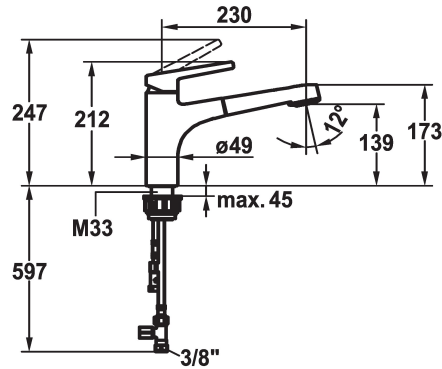

## KWC SUNO

Miscelatore a leva - Cucina - Scarico libero

Modell-Linie: SUNO | 10.175.033.000FL

Rubinetterie per bagni | Rubinetterie monocomando

### KWC-No.

**123962**

chromeline, A 230, tubi flessibili di collegamento

- \* Miscelatore a leva
- \* TouchProtect - protezione dalle scottature grazie al sistema a intercapedine
- \* Doccia estraibile
  - SprayClean - eliminazione attiva del calcare e pulizia rapida
  - estraibile fino a 600 mm
  - PowerClean - getto a richiesta, con ritorno automatico
  - superficie del tubo flessibile abbinata alla superficie della rubinetteria

- \* Passaggio tubo flessibile, orientabile 130°
- \* EasyLock - ritorno automatico nella posizione iniziale
- \* KWC cartuccia M 35 H
  - con tecnica a dischi in ceramica
  - regolazione continua della portata e della temperatura
- \* Tubi flessibili di collegamento da 3/8"
- \* Fissaggio tramite raccordo filettato M33 x 1.5
- \* Foratura ø35 mm

7 l/min (3 bar)
7 l/min (3 bar)
tubi di collegamento flessibili
orientabile
azionamento superiore
Doccia estraibile
chromeline
montaggio fisso
Hebelmischer
212
Niederdruck
I
A230
A
139
Ottone