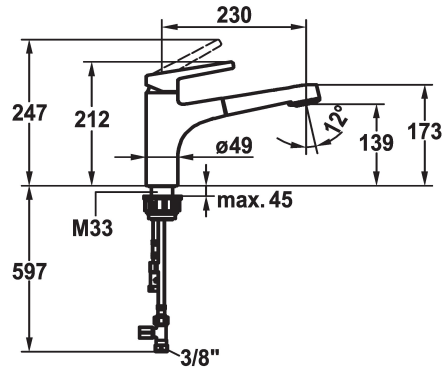

KWC SUNO

Miscelatore a leva - Cucina - Scarico libero

Modell-Linie: SUNO | 10.175.033.000FL

Rubinetterie per bagni | Rubinetterie monocomando

KWC-No.

123962

chromeline, A 230, tubi flessibili di collegamento

* Miscelatore a leva

* TouchProtect - protezione dalle scottature grazie al sistema a intercapedine

* Doccia estraibile

- SprayClean - eliminazione attiva del calcare e pulizia rapida

- estraibile fino a 600 mm

- PowerClean - getto a richiesta, con ritorno automatico

- superficie del tubo flessibile abbinata alla superficie della

rubinetteria

* Passaggio tubo flessibile, orientabile 130°

* EasyLock - ritorno automatico nella posizione iniziale

* KWC cartuccia M 35 H

- con tecnica a dischi in ceramica

- regolazione continua della portata e della temperatura

* Tubi flessibili di collegamento da 3/8"

* Fissaggio tramite raccordo filettato M33 x 1.5

* Foratura ø35 mm

Dati tecnici

Portata getto pioggia

7 l/min (3 bar)

Portata getto normale

7 l/min (3 bar)

Raccordo

tubi di collegamento flessibili

Bocca

orientabile

Operazione

azionamento superiore

Doccia in cucina

Doccia estraibile

Codice colore

chromeline

Tipo di installazione

montaggio fisso

Tipo di rubinetto

Hebelmischer

Dimensioni in altezza

212

Risparmio energetico

Niederdruck

Classe di rumorosità

I

Proiezione A

A230

Etichetta energetica

A

Dimensioni uscita acqua

139

Materiale

Ottone

teamNumber

726865.502

sanitasTroeschNumber

6111 695.502

Pezzi di ricambio