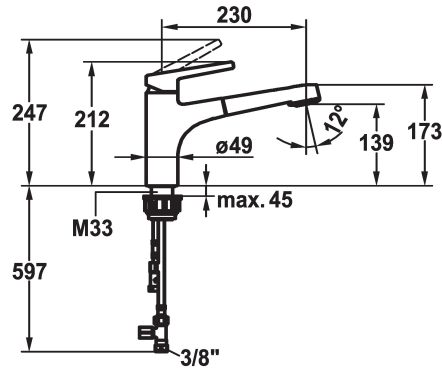

KWC SUNO

Mitigeur à levier - Cuisine - Basse pression

Modell-Linie: SUNO | 10.175.033.000FL
Robinetteries | Robinets à monocommande

KWC-No.

123962

chromeline, A 230, raccords flexibles

- * Mitigeur à levier
- * TouchProtect - protection contre les brûlures grâce au principe de la double coque
- * Douchette extractible
 - SprayClean - élimination active du calcaire et nettoyage rapide du filtre
 - extensible jusqu'à 600 mm
 - PowerClean - mode jet pluie, avec rappel automatique
 - surface du flexible assortie à la surface de la robinetterie

- * Guide flexible orientable 130°
- * EasyLock - rétractation aisée de la douchette extractible
- * KWC cartouche M 35 H
 - avec technique à disques céramique
 - réglage de débit et de température continu
- * Raccords flexibles 3/8"
- * Fixation par tige filetée M33 x 1.5
- * Perçage utile ø35 mm

Données techniques

Débit jet pluie
Débit jet normal
Raccord
goulot
Commande
Douchette de cuisine
Code couleur
Type d'installation
Type de robinet
Dimension de la hauteur
Économies d'énergie
Groupe de bruit pour la robinetterie
Projection A
Label énergétique
Dimension de la sortie d'eau
Matière

7 l/min (3 bar)
7 l/min (3 bar)
tuyaux de raccordement flexibles
orientable
commande par le haut
Douchette extractible
chromeline
montage vertical
Hebelmischer
212
Niederdruck
I
A230
A
139
Laiton

Pièces de rechange