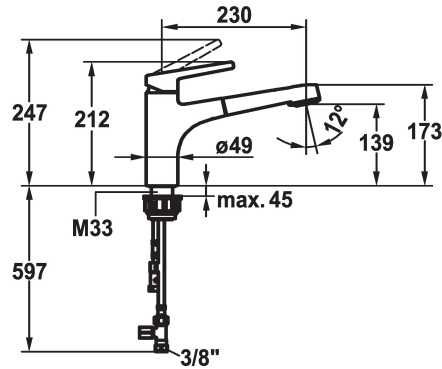

KWC SUNO

Mitigeur à levier - Cuisine - Basse pression

Modell-Linie: SUNO | 10.175.033.000FL
Robinetteries | Robinets à monocommande

KWC-No.

123962

chromeline, A 230, raccords flexibles

- * Mitigeur à levier
- * TouchProtect - protection contre les brûlures grâce au principe de la double coque
- * Douchette extractible
 - SprayClean - élimination active du calcaire et nettoyage rapide du filtre
 - extensible jusqu'à 600 mm
 - PowerClean - mode jet pluie, avec rappel automatique
 - surface du flexible assortie à la surface de la robinetterie

- * Guide flexible orientable 130°
- * EasyLock - rétractation aisée de la douchette extractible
- * KWC cartouche M 35 H
 - avec technique à disques céramique
 - réglage de débit et de température continu
- * Raccords flexibles 3/8"
- * Fixation par tige filetée M33 x 1.5
- * Perçage utile ø35 mm

Données techniques

Débit jet pluie
Débit jet normal
Raccord
goulot
Commande
Douchette de cuisine
Code couleur
Type d'installation
Type de robinet
Dimension de la hauteur
Économies d'énergie
Groupe de bruit pour la robinetterie
Projection A
Label énergétique
Dimension de la sortie d'eau
Matière
teamNumber
sanitasTroeschNumber

7 l/min (3 bar)
7 l/min (3 bar)
tuyaux de raccordement flexibles
orientable
commande par le haut
Douchette extractible
chromeline
montage vertical
Hebelmischer
212
Niederdruck
I
A230
A
139
Laiton
726865.502
6111 695.502