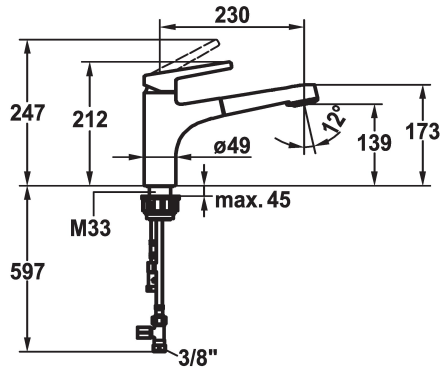

KWC SUNO Monomando

Modell-Linie: SUNO | 10.175.033.000FL
Griferías de lavabo | Grifo para lavabo

KWC-No.

123962
chromeline, A 230, flexible connection hoses

- * Monomando
- * TouchProtect - el cuerpo del grifo no se calienta
- * Ducha extraíble
 - SprayClean - elimina activamente la cal, limpia rápidamente el depurador
 - extraíble hasta 600 mm
 - PowerClean - retorno automático
 - superficie del tubo a juego con la superficie del grifo

- * Guía tubo flexible, orientable 130°
- * EasyLock - fácil reposicionamiento del dispensador extraíble
- * KWC cartucho M 35 H
 - con tecnología de discos cerámicos
 - caudal y temperatura regulables
- * Tubos conexión flexibles 3/8"
- * Fijación con varilla roscada M33 x 1.5
- * Medida orificios ø35 mm

Datos técnicos

Caudal de salida chorro suave
Caudal de salida chorro normal
Racors
caño
Operación
Ducha de cocina
Código de color
Tipo de instalación
Tipo de grifo
Dimensión de la altura
Ahorro de energía
Grupo de ruido
Proyección A
Etiqueta energética
Dimensión de la altura
Material

7 l/min (3 bar)
7 l/min (3 bar)
tubos de conexión flexibles
freno rodillo
accionamiento superior
Ducha extraíble
chromeline
Standmontage
Hebelmischer
212
Niederdruck
I
A230
A
139
Latón

Piezas de recambio