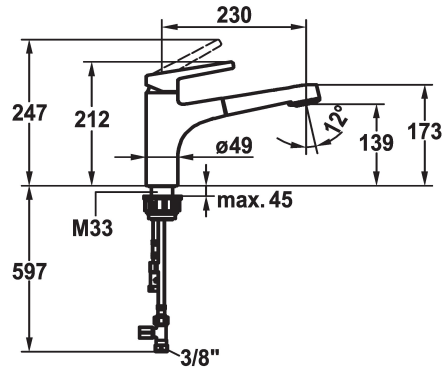

KWC SUNO

Hebelmischer - Küche - Niederdruck

Modell-Linie: SUNO | 10.175.033.000FL

Armaturen | Manuelle Armaturen

KWC-Nr.

123962

chromeline, A 230, flexible Anschlusschläuche

* Hebelmischer

- Schlauchoberfläche passend zu Armatureoberfläche

* Schlauchdurchführung, schwenkbar 130°

* EasyLock - einfache Auszugbrausenrückführung

* KWC Steuerpatrone M 35 H

- mit Keramikscheibentechnik

- Auslaufmenge und Temperatur stufenlos einstellbar

* Flexible Anschlusschläuche 3/8"

* Befestigung mit Gewindestutzen M33 x 1.5

* Tischbohrung ø35 mm

Technische Daten

Auslaufmenge Siebstrahl

7 l/min (3 bar)

Auslaufmenge Normalstrahl

7 l/min (3 bar)

Farbcode

chromeline

Installationsart

Standmontage

Armaturtyp

Hebelmischer

Mass Höhe

212