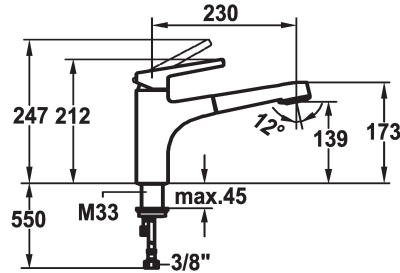

## KWC SUNO Eengreepsmengkraan

Modell-Linie: SUNO | 10.171.033.000FL  
Kranen | Eengreepkranen

### KWC-No.

**123959**

chromeline, A 230, flexible connection hoses

- \* Eengreepsmengkraan
- \* TouchProtect - mengkranromp wordt niet heet
- \* Uittrekbare vaardouche
  - SprayClean - actieve kalkverwijdering en snelle reiniging van de zeef
  - tot 600 mm uittrekbaar
  - PowerClean - automatische terugschakeling
  - slangoppervlak passend bij oppervlak van mengkraan

- \* Slangdoorvoer, draaibaar 130°
- \* EasyLock - Eenvoudig intrekken van de uittrekbare vaardouche
- \* KWC patroon M 35 H
  - met keramische-schijventechniek
  - debiet en temperatuur traploos instelbaar
- \* Flexibele aansluitslangen 3/8"
- \* Bevestiging met schroefdraadhuls M33 x 1.5
- \* Tafelboring ø35 mm

11 l/min (3 bar)
11 l/min (3 bar)
flexibele aansluitslangen
draaibaar
bovenbediening
Uittrekbare vaardouche
chromeline
staande montage
Hebelmischer
212
I
A230
B
139
Messing