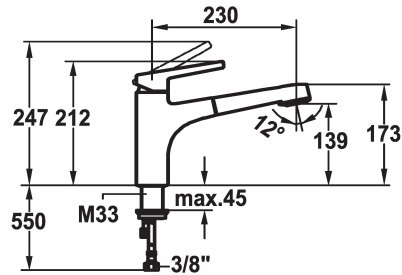

## KWC SUNO

Miscelatore a leva - Cucina

Modell-Linie: SUNO | 10.171.033.000FL

Rubinetterie per bagni | Rubinetterie monocomando

### KWC-No.

**123959**

chromeline, A 230, tubi flessibili di collegamento

- \* Miscelatore a leva
- \* TouchProtect - protezione dalle scottature grazie al sistema a intercapedine
- \* Doccia estraibile
  - SprayClean - eliminazione attiva del calcare e pulizia rapida
  - estraibile fino a 600 mm
  - PowerClean - getto a richiesta, con ritorno automatico
  - superficie del tubo flessibile abbinata alla superficie della rubinetteria

- \* Passaggio tubo flessibile, orientabile 130°
- \* EasyLock - ritorno automatico nella posizione iniziale
- \* KWC cartuccia M 35 H
  - con tecnica a dischi in ceramica
  - regolazione continua della portata e della temperatura
- \* Tubi flessibili di collegamento da 3/8"
- \* Fissaggio tramite raccordo filettato M33 x 1.5
- \* Foratura ø35 mm

|                                 |
|---------------------------------|
| 11 l/min (3 bar)                |
| 11 l/min (3 bar)                |
| tubi di collegamento flessibili |
| orientabile                     |
| azionamento superiore           |
| Doccia estraibile               |
| chromeline                      |
| montaggio fisso                 |
| Hebelmischer                    |
| 212                             |
| I                               |
| A230                            |
| B                               |
| 139                             |
| Ottone                          |