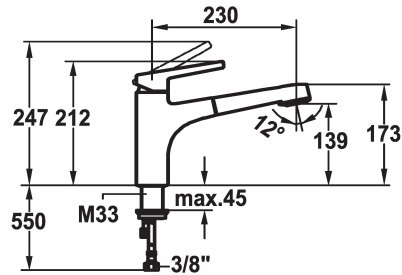

KWC SUNO

Miscelatore a leva - Cucina

Modell-Linie: SUNO | 10.171.033.000FL

Rubinetterie per bagni | Rubinetterie monocomando

KWC-No.

123959

chromeline, A 230, tubi flessibili di collegamento

- * Miscelatore a leva
- * TouchProtect - protezione dalle scottature grazie al sistema a intercapedine
- * Doccia estraibile
 - SprayClean - eliminazione attiva del calcare e pulizia rapida
 - estraibile fino a 600 mm
 - PowerClean - getto a richiesta, con ritorno automatico
 - superficie del tubo flessibile abbinata alla superficie della rubinetteria

- * Passaggio tubo flessibile, orientabile 130°
- * EasyLock - ritorno automatico nella posizione iniziale
- * KWC cartuccia M 35 H
 - con tecnica a dischi in ceramica
 - regolazione continua della portata e della temperatura
- * Tubi flessibili di collegamento da 3/8"
- * Fissaggio tramite raccordo filettato M33 x 1.5
- * Foratura ø35 mm

Dati tecnici

Portata getto pioggia
Portata getto normale
Raccordo
bocca
Operazione
Doccia in cucina
Codice colore
Tipo di installazione
Tipo di rubinetto
Dimensioni in altezza
Classe di rumorosità
Proiezione A
Etichetta energetica
Dimensioni uscita acqua
Materiale
teamNumber
sanitasTroeschNumber

11 l/min (3 bar)
11 l/min (3 bar)
tubi di collegamento flessibili
orientabile
azionamento superiore
Doccia estraibile
chromeline
montaggio fisso
Hebelmischer
212
I
A230
B
139
Ottone
726861.502
6111 691.502