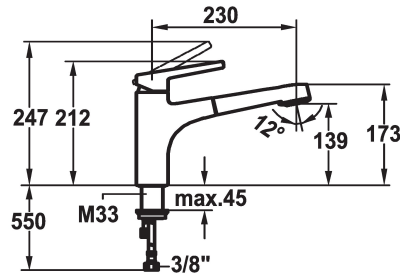

## KWC SUNO Mitigeur à levier - Cuisine

Modell-Linie: SUNO | 10.171.033.000FL  
Robinetteries | Robinets à monocommande

### KWC-No.

**123959**

chromeline, A 230, raccords flexibles

- \* Mitigeur à levier
- \* TouchProtect - protection contre les brûlures grâce au principe de la double coque
- \* Douchette extractible
- SprayClean - élimination active du calcaire et nettoyage rapide du filtre
- extensible jusqu'à 600 mm
- PowerClean - mode jet pluie, avec rappel automatique
- surface du flexible assortie à la surface de la robinetterie

- \* Guide flexible orientable 130°
- \* EasyLock - rétractation aisée de la douchette extractible
- \* KWC cartouche M 35 H
- avec technique à disques céramique
- réglage de débit et de température continu
- \* Raccords flexibles 3/8"
- \* Fixation par tige filetée M33 x 1.5
- \* Perçage utile ø35 mm

### Données techniques

Débit jet pluie
Débit jet normal
Raccord
goulot
Commande
Douchette de cuisine
Code couleur
Type d'installation
Type de robinet
Dimension de la hauteur
Groupe de bruit pour la robinetterie
Projection A
Label énergétique
Dimension de la sortie d'eau
Matière
teamNumber
sanitasTroeschNumber