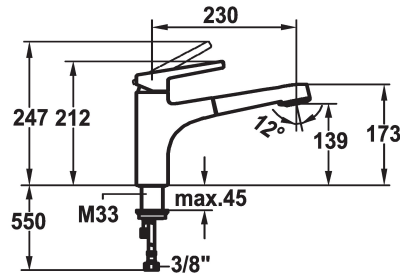

KWC SUNO Mitigeur à levier - Cuisine

Modell-Linie: SUNO | 10.171.033.000FL
Robinetteries | Robinets à monocommande

KWC-No.

123959

chromeline, A 230, raccords flexibles

- * Mitigeur à levier
- * TouchProtect - protection contre les brûlures grâce au principe de la double coque
- * Douchette extractible
- SprayClean - élimination active du calcaire et nettoyage rapide du filtre
- extensible jusqu'à 600 mm
- PowerClean - mode jet pluie, avec rappel automatique
- surface du flexible assortie à la surface de la robinetterie

- * Guide flexible orientable 130°
- * EasyLock - rétractation aisée de la douchette extractible
- * KWC cartouche M 35 H
- avec technique à disques céramique
- réglage de débit et de température continu
- * Raccords flexibles 3/8"
- * Fixation par tige fileté M33 x 1.5
- * Perçage utile ø35 mm

Données techniques

Débit jet pluie
Débit jet normal
Raccord
goulot
Commande
Douchette de cuisine
Code couleur
Type d'installation
Type de robinet
Dimension de la hauteur
Groupe de bruit pour la robinetterie
Projection A
Label énergétique
Dimension de la sortie d'eau
Matière
teamNumber
sanitasTroeschNumber

11 l/min (3 bar)
11 l/min (3 bar)
tuyaux de raccordement flexibles
orientable
commande par le haut
Douchette extractible
chromeline
montage vertical
Hebelmischer
212
I
A230
B
139
Laiton
726861.502
6111 691.502