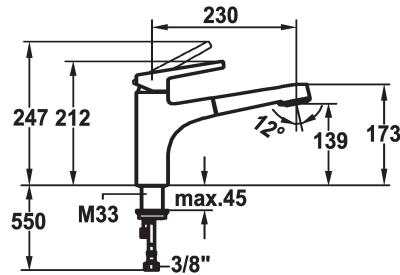

## KWC SUNO Mitigeur à levier - Cuisine

Modell-Linie: SUNO | 10.171.033.000FL  
Robinetteries | Robinets à monocommande

### KWC-No.

**123959**

chromeline, A 230, raccords flexibles

- \* Mitigeur à levier
- \* TouchProtect - protection contre les brûlures grâce au principe de la double coque
- \* Douchette extractible
- SprayClean - élimination active du calcaire et nettoyage rapide du filtre
- extensible jusqu'à 600 mm
- PowerClean - mode jet pluie, avec rappel automatique
- surface du flexible assortie à la surface de la robinetterie

- \* Guide flexible orientable 130°
- \* EasyLock - rétractation aisée de la douchette extractible
- \* KWC cartouche M 35 H
- avec technique à disques céramique
- réglage de débit et de température continu
- \* Raccords flexibles 3/8"
- \* Fixation par tige filetée M33 x 1.5
- \* Perçage utile ø35 mm

11 l/min (3 bar)
11 l/min (3 bar)
tuyaux de raccordement flexibles
orientable
commande par le haut
Douchette extractible
chromeline
montage vertical
Hebelmischer
212
I
A230
B
139
Laiton