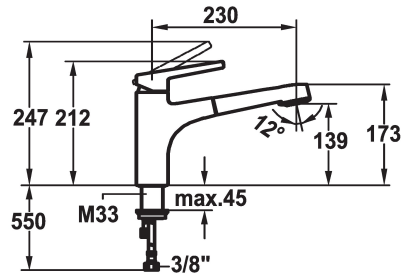

KWC SUNO

Hebelmischer - Küche

Modell-Linie: SUNO | 10.171.033.000FL

Armaturen | Manuelle Armaturen

KWC-Nr.

123959

chromeline, A 230, flexible Anschlusschläuche

* Hebelmischer

- Schlauchoberfläche passend zu Armatureoberfläche

* Schlauchdurchführung, schwenkbar 130°

* EasyLock - einfache Auszugbrausenrückführung

* KWC Steuerpatrone M 35 H

- mit Keramikscheibentechnik

- Auslaufmenge und Temperatur stufenlos einstellbar

* Flexible Anschlusschläuche 3/8"

* Befestigung mit Gewindestutzen M33 x 1.5

* Tischbohrung ø35 mm

Technische Daten

Auslaufmenge Siebstrahl

11 l/min (3 bar)

Auslaufmenge Normalstrahl

11 l/min (3 bar)

Farbcode

chromeline

Installationsart

Standmontage

Armaturtyp

Hebelmischer

Mass Höhe

212