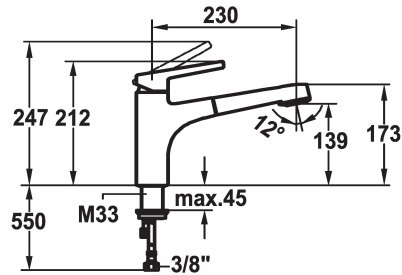

KWC SUNO

Hebelmischer - Küche

Modell-Linie: SUNO | 10.171.033.000FL

Armaturen | Manuelle Armaturen

KWC-Nr.

123959

chromeline, A 230, flexible Anschlusschläuche

* Hebelmischer

- Schlauchoberfläche passend zu Armatureoberfläche

* Schlauchdurchführung, schwenkbar 130°

* EasyLock - einfache Auszugbrausenrückführung

* KWC Steuerpatrone M 35 H

- mit Keramikscheibentechnik

- Auslaufmenge und Temperatur stufenlos einstellbar

* Flexible Anschlusschläuche 3/8"

* Befestigung mit Gewindestutzen M33 x 1.5

* Tischbohrung ø35 mm

Technische Daten

Auslaufmenge Siebstrahl

11 l/min (3 bar)

Auslaufmenge Normalstahl

11 l/min (3 bar)

Farbcode

chromeline

Installationsart

Standmontage

Armaturtyp

Hebelmischer

Mass Höhe

212