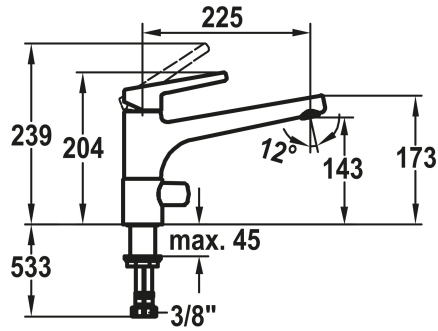

KWC SUNO

Hebelmischer - Küche - Geräteabsperrventil

Modell-Linie: SUNO | 10.171.063.000FL

Armaturen | Manuelle Armaturen

KWC-Nr.

123956

ganzchrom, A 225, flexible Anschlusschläuche

- * Hebelmischer
- * Position Geräteabsperrventil vorgegeben
- * Schwenkauslauf 160°
- Neoperl® Cascade®
- * KWC Steuerpatrone M 35 H

- mit Keramikscheibentechnik
- Auslaufmenge und Temperatur stufenlos einstellbar
- * Flexible Anschlusschläuche 3/8"
- * Befestigung mit Gewindestutzen M33 x 1.5
- * Tischbohrung ø35 mm

Technische Daten

Auslaufmenge
Anschluss
Auslauf
Geräteabsperrventil
Bedienung
Farbcode
Installationsart
Armaturtyp
Mass Höhe
Armaturengeräuschgruppe
Ausladung A
Energie Etikette
Mass-Wasseraustritt
Material

12 l/min (3 bar)
Flexible Anschlusschläuche
schwenkbar
Geräteabsperrventil
topbedient
chromeline
Standmontage
Hebelmischer
204
II
A 225
B
143
Messing

Ersatzteile

KWC SUNO

Hebelmischer - Küche - Geräteabsperrentil

Modell-Linie: **SUNO** | 10.171.063.000FL
Armaturen | Manuelle Armaturen

Steuerpatrone M 35 H

538327
Z.537.582
