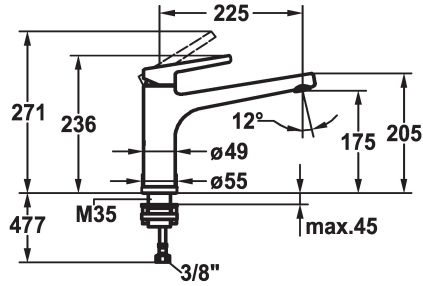

KWC SUNO

Eengreepsmengkraan - Keuken - verwijderbaar

Modell-Linie: SUNO | 10.171.043.000FL

Kranen | Eengreepkranen

KWC-No.

123955

chromeline, A 225

- * Eengreepsmengkraan
- * Verwijderbaar voor montage onder raam - inbouwmaat 55 mm
- * Beveiligd tegen terugstroming
- * Draaibare uitloop 160°
- Neoperl® Cascade®
- * KWC patroon M 35 H

- met keramische-schijventechniek
- debiet en temperatuur traploos instelbaar
- * Flexibele aansluitlangen 3/8"
- * Bevestiging met schroefdraadhuls M35 x 1.5 (voormontagesokkel)
- * Tafelboring ø35 - 37 mm

Technical Data

A_Spout_Spray
Connection
Uitloop
neerklapbaar
Handling
Kleurcode
Installation_type
Faucet_typ
Hoogteafmeting
G_Acoustic_group
Projection_A
EnergyLabelCH
Afmetingen_wateruitlaat
Materiaal

12 l/min (3 bar)
flexibele aansluitlangen
draaibaar
verwijderbaar
bovenbediening
chromeline
staande montage
Hebelmischer
236
I
A225
B
175
Messing