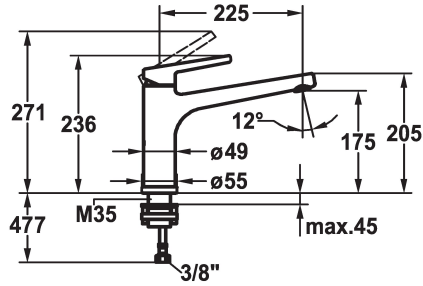

KWC SUNO

Eengreepsmengkraan - Keuken - verwijderbaar

Modell-Linie: SUNO | 10.171.043.000FL

Kranen | Eengreepkranen

KWC-No.

123955

chromeline, A 225

- * Eengreepsmengkraan
- * Verwijderbaar voor montage onder raam - inbouwmaat 55 mm
- * Beveiligd tegen terugstroming
- * Draaibare uitloop 160°
- Neoperl® Cascade®
- * KWC patroon M 35 H

- met keramische-schijventechniek
- debiet en temperatuur traploos instelbaar
- * Flexibele aansluitlangen 3/8"
- * Bevestiging met schroefdraadhuls M35 x 1.5 (voormontagesokkel)
- * Tafelboring ø35 - 37 mm

Technical Data

Doorstroomhoeveelheid	12 l/min (3 bar)
schroefverbindingen	flexibele aansluitlangen
Uitloop	draaibaar
neerklapbaar	verwijderbaar
Bediening	bovenbediening
Kleurcode	chromeline
Type installatie	staande montage
Kraan type	Hebelmischer
Hoogteafmeting	236
geluidsklasse	I
Projectie A	A225
Energielabel	B
Afmetingen wateruitlaat	175
Materiaal	Messing

Reserve onderdelen

KWC SUNO

Eengreepsmengkraan - Keuken - verwijderbaar

Modell-Linie: SUNO | 10.171.043.000FL

Kranen | Eengreepkranen

KWC patroon M 35

536570

Z.534.836
