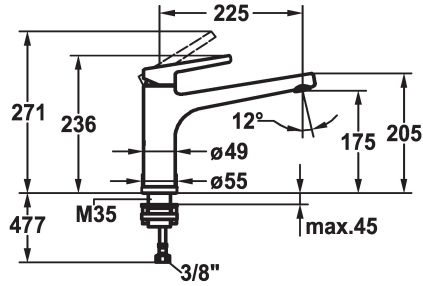

KWC SUNO

Eengreepsmengkraan - Keuken - verwijderbaar

Modell-Linie: SUNO | 10.171.043.000FL

Kranen | Eengreepkranen

KWC-No.

123955

chromeline, A 225

- * Eengreepsmengkraan
- * Verwijderbaar voor montage onder raam - inbouwmaat 55 mm
- * Beveiligd tegen terugstroming
- * Draaibare uitloop 160°
- Neoperl® Cascade®
- * KWC patroon M 35 H

- met keramische-schijventechniek
- debiet en temperatuur traploos instelbaar
- * Flexibele aansluitlangen 3/8"
- * Bevestiging met schroefdraadhuls M35 x 1.5 (voormontagesokkel)
- * Tafelboring ø35 - 37 mm

Technical Data

Doorstroomhoeveelheid
schroefverbindingen
Uitloop
neerklapbaar
Bediening
Kleurcode
Type installatie
Kraan type
Hoogteafmeting
geluidsklasse
Projectie A
Energielabel
Afmetingen wateruitlaat
Materiaal

Modell-Linie: SUNO | 10.171.043.000FL
Kranen | Eengreepkranen

KWC patroon M 35

536570
Z.534.836
