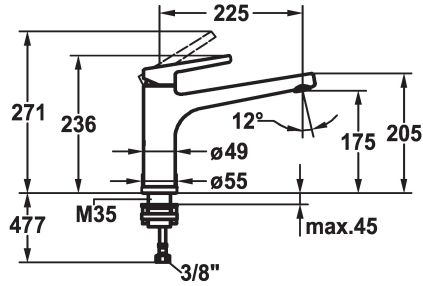

KWC SUNO

Miscelatore a leva - Cucina - corpo estraibile

Modell-Linie: SUNO | 10.171.043.000FL

Rubinetterie per bagni | Rubinetterie monocomando

KWC-No.

123955

chromeline, A 225, tubi flessibili di collegamento

- * Miscelatore a leva
- * Estraibile per montaggio sotto finestra - ingombro 55 mm
- * Con sicurezza antiriflusso
- * Bocca orientabile 160°
- Neoperl® Cascade®
- * KWC cartuccia M 35 H

- con tecnica a dischi in ceramica
- regolazione continua della portata e della temperatura
- * Tubi flessibili di collegamento da 3/8"
- * Fissaggio tramite raccordo filettato M35 x 1.5 (zoccolo premontato)
- * Foratura ø35 - 37 mm

Dati tecnici

Portata
Raccordo
bocca
corpo estraibile
Operazione
Codice colore
Tipo di installazione
Tipo di rubinetto
Dimensioni in altezza
Classe di rumorosità
Proiezione A
Etichetta energetica
Dimensioni uscita acqua
Materiale

12 l/min (3 bar)
tubi di collegamento flessibili
orientabile
estraibile
azionamento superiore
chromeline
montaggio fisso
Hebelmischer
236
I
A225
B
175
Ottone

Pezzi di ricambio

KWC SUNO

Miscelatore a leva - Cucina - corpo estraibile