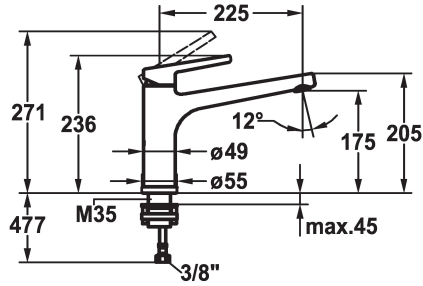

### KWC-No.

**123955**

chromeline, A 225, tubi flessibili di collegamento

- \* Miscelatore a leva
- \* Estraibile per montaggio sotto finestra - ingombro 55 mm
- \* Con sicurezza antiriflusso
- \* Bocca orientabile 160°
- Neoperl® Cascade®
- \* KWC cartuccia M 35 H

- con tecnica a dischi in ceramica
- regolazione continua della portata e della temperatura
- \* Tubi flessibili di collegamento da 3/8"
- \* Fissaggio tramite raccordo filettato M35 x 1.5 (zoccolo premontato)
- \* Foratura ø35 - 37 mm

### Dati tecnici

Portata
Raccordo
Bocca
corpo estraibile
Operazione
Codice colore
Tipo di installazione
Tipo di rubinetto
Dimensioni in altezza
Classe di rumorosità
Proiezione A
Etichetta energetica
Dimensioni uscita acqua
Materiale
teamNumber
sanitasTroeschNumber

12 l/min (3 bar)
tubi di collegamento flessibili
orientabile
estraibile
azionamento superiore
chromeline
montaggio fisso
Hebelmischer
236
I
A225
B
175
Ottone
726862.502
6111 692.502