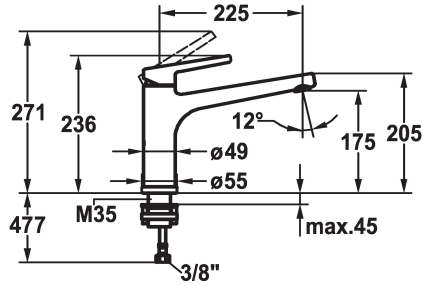

KWC SUNO

Mitigeur à levier - Cuisine - déboîtable

Modell-Linie: SUNO | 10.171.043.000FL
Robinetteries | Robinets à monocommande

KWC-No.

123955

chromeline, A 225, raccords flexibles

- * Mitigeur à levier
- * Pour montage sous fenêtre, déboîtable - hauteur min. 55 mm
- * Anti-refoulement intégré
- * Bec orientable 160°
- Neoperl® Cascade®
- * KWC cartouche M 35 H

- avec technique à disques céramique
- réglage de débit et de température continu
- * Raccords flexibles 3/8"
- * Fixation par tige filetée M35 x 1.5 (socle prémonté)
- * Perçage utile ø35 - 37 mm

Données techniques

Débit
Raccord
goulot
rabbatable
Commande
Code couleur
Type d'installation
Type de robinet
Dimension de la hauteur
Groupe de bruit pour la robinetterie
Projection A
Label énergétique
Dimension de la sortie d'eau
Matière

12 l/min (3 bar)
tuyaux de raccordement flexibles
orientable
déboîtable
commande par le haut
chromeline
montage vertical
Hebelmischer
236
I
A225
B
175
Laiton

Pièces de rechange

KWC SUNO

Mitigeur à levier - Cuisine - déboîtable