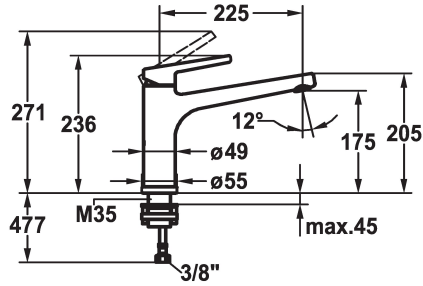

KWC SUNO

Mitigeur à levier - Cuisine - déboîtable

Modell-Linie: SUNO | 10.171.043.000FL
Robinetteries | Robinets à monocommande

KWC-No.

123955

chromeline, A 225, raccords flexibles

- * Mitigeur à levier
- * Pour montage sous fenêtre, déboîtable - hauteur min. 55 mm
- * Anti-refoulement intégré
- * Bec orientable 160°
- Neoperl® Cascade®
- * KWC cartouche M 35 H

- avec technique à disques céramique
- réglage de débit et de température continu
- * Raccords flexibles 3/8"
- * Fixation par tige filetée M35 x 1.5 (socle prémonté)
- * Perçage utile ø35 - 37 mm

Données techniques

Débit
Raccord
goulot
rabbatable
Commande
Code couleur
Type d'installation
Type de robinet
Dimension de la hauteur
Groupe de bruit pour la robinetterie
Projection A
Label énergétique
Dimension de la sortie d'eau
Matière
teamNumber
sanitasTroeschNumber

12 l/min (3 bar)
tuyaux de raccordement flexibles
orientable
déboîtable
commande par le haut
chromeline
montage vertical
Hebelmischer
236
l
A225
B
175
Laiton
726862.502
6111 692.502

Pièces de rechange

KWC SUNO