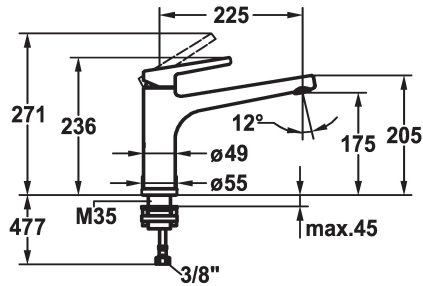

KWC SUNO

Mitigeur à levier - Cuisine - déboîtable

Modell-Linie: SUNO | 10.171.043.000FL
Robinetteries | Robinets à monocommande

KWC-No.

123955

chromeline, A 225, raccords flexibles

- * Mitigeur à levier
- * Pour montage sous fenêtre, déboîtable - hauteur min. 55 mm
- * Anti-refoulement intégré
- * Bec orientable 160°
- Neoperl® Cascade®
- * KWC cartouche M 35 H

- avec technique à disques céramique
- réglage de débit et de température continu
- * Raccords flexibles 3/8"
- * Fixation par tige filetée M35 x 1.5 (socle prémonté)
- * Perçage utile ø35 - 37 mm

Données techniques

Débit
Raccord
goulot
rabbatable
Commande
Code couleur
Type d'installation
Type de robinet
Dimension de la hauteur
Groupe de bruit pour la robinetterie
Projection A
Label énergétique
Dimension de la sortie d'eau
Matière

12 l/min (3 bar)
tuyaux de raccordement flexibles
orientable
déboîtable
commande par le haut
chromeline
montage vertical
Hebelmischer
236
I
A225
B
175
Laiton

Pièces de rechange

KWC SUNO

Mitigeur à levier - Cuisine - déboîtable