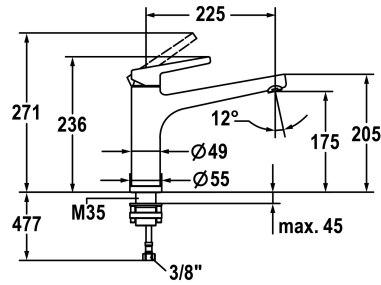

## KWC SUNO

Hebelmischer - Küche - wegnehmbar

Modell-Linie: SUNO | 10.171.043.000FL

Armaturen | Manuelle Armaturen

### KWC-Nr.

**123955**

chromeline, A 225, flexible Anschlusschläuche 3/8"

- \* Hebelmischer
- \* Wegnehmbar für Unterfenstermontage - Einbaumaß 55 mm
- \* Eigensicher gegen Rückfließen
- \* Schwenkauslauf 160°
- Neoperl® Cascade®
- \* KWC Steuerpatrone M 35 H

- mit Keramikscheibentechnik
- Auslaufmenge und Temperatur stufenlos einstellbar
- \* Flexible Anschlusschläuche 3/8"
- \* Befestigung mit Gewindestützen M35 x 1.5 (Vormontagesockel)
- \* Tischbohrung ø35 - 37 mm

### Technische Daten

Auslaufmenge	12 l/min (3 bar)
Anschluss	Flexible Anschlusschläuche 3/8"
Auslauf	schwenkbar
wegnehmbar	wegnehmbar
Bedienung	topbedient
Farbcode	chromeline
Installationsart	Standmontage
Artikeltyp	Hebelmischer
Armaturengeräuschgruppe	I
Energieetikette (CH)	B
Material	Messing
Ausladung A	225 mm
Schwenkbereich standardmässig	160 Grad
Höhe maximal	236 mm
Wasseraustritt minimum	175 mm