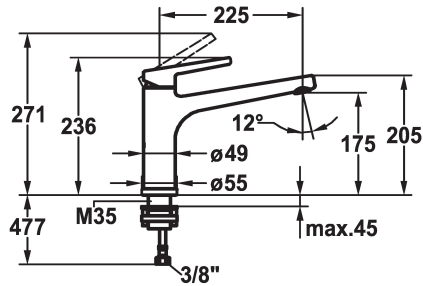

KWC SUNO

Hebelmischer - Küche - wegnehmbar

Modell-Linie: SUNO | 10.171.043.000FL

Armaturen | Manuelle Armaturen

KWC-Nr.

123955

chromeline, A 225, flexible Anschlusschläuche

- * Hebelmischer
- * Wegnehmbar für Unterfenstermontage - Einbaumaß 55 mm
- * Eigensicher gegen Rückfließen
- * Schwenkauslauf 160°
- Neoperl® Cascade®
- * KWC Steuerpatrone M 35 H

- mit Keramikscheibentechnik
- Auslaufmenge und Temperatur stufenlos einstellbar
- * Flexible Anschlusschläuche 3/8"
- * Befestigung mit Gewindestutzen M35 x 1.5 (Vormontagesockel)
- * Tischbohrung ø35 - 37 mm

Technische Daten

Auslaufmenge
Anschluss
Auslauf
wegnehmbar
Bedienung
Farbcode
Installationsart
Armaturtyp
Mass Höhe
Armaturengeräuschgruppe
Ausladung A
Energie Etikette
Mass-Wasseraustritt
Material

12 l/min (3 bar)
Flexible Anschlusschläuche
schwenkbar
wegnehmbar
topbedient
chromeline
Standmontage
Hebelmischer
236
I
A 225
B
175
Messing

Ersatzteile

KWC SUNO

Hebelmischer - Küche - wegnehmbar

Modell-Linie: SUNO | 10.171.043.000FL
Armaturen | Manuelle Armaturen

Steuerpatrone M 35

536570
Z.534.836
