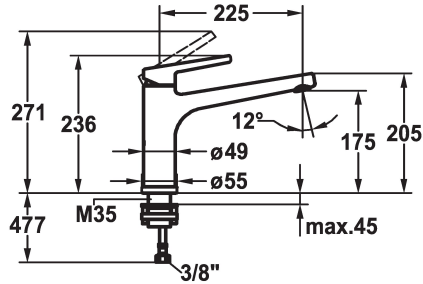

KWC SUNO

Hebelmischer - Küche - wegnehmbar

Modell-Linie: SUNO | 10.171.043.000FL

Armaturen | Manuelle Armaturen

KWC-Nr.

123955

chromeline, A 225, flexible Anschlusschläuche

- * Hebelmischer
- * Wegnehmbar für Unterfenstermontage - Einbaumaß 55 mm
- * Eigensicher gegen Rückfließen
- * Schwenkauslauf 160°
- Neoperl® Cascade®
- * KWC Steuerpatrone M 35 H

- mit Keramikscheibentechnik
- Auslaufmenge und Temperatur stufenlos einstellbar
- * Flexible Anschlusschläuche 3/8"
- * Befestigung mit Gewindestutzen M35 x 1.5 (Vormontagesockel)
- * Tischbohrung ø35 - 37 mm

Technische Daten

Auslaufmenge
Anschluss
Auslauf
wegnehmbar
Bedienung
Farbcode
Installationsart
Armaturtyp
Mass Höhe
Armaturengeräuschgruppe
Ausladung A
Energie Etikette
Mass-Wasseraustritt
Material

12 l/min (3 bar)
Flexible Anschlusschläuche
schwenkbar
wegnehmbar
topbedient
chromeline
Standmontage
Hebelmischer
236
I
A 225
B
175
Messing

Ersatzteile

KWC SUNO

Hebelmischer - Küche - wegnehmbar

Modell-Linie: SUNO | 10.171.043.000FL
Armaturen | Manuelle Armaturen

Steuerpatrone M 35

536570
Z.534.836
