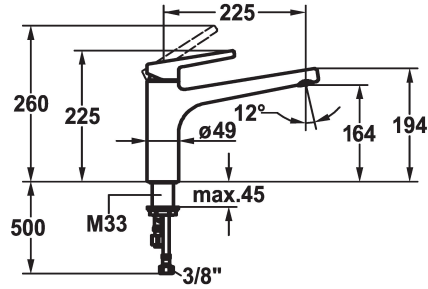

## KWC SUNO Eengreepsmengkraan

Modell-Linie: SUNO | 10.175.023.000FL  
Kranen | Eengreepkranen

### KWC-No.

**123954**

chromeline, A 225, flexible connection hoses

- \* Eengreepsmengkraan
- \* Draaibare uitloop 160°
- straalregelmondstuk
- \* KWC patroon M 35 H
- met keramische-schijventechniek

- debiet en temperatuur traploos instelbaar
- \* Flexibele aansluitslangen 3/8"
- \* Bevestiging met schroefdraadhuls M33 x 1.5
- \* Tafelboring ø35 mm

Hoogteafmeting

Energiebesparend

G\_Acoustic\_group

Projection\_A

EnergyLabelCH

Afmetingen wateruitlaat

Materiaal

6 l/min (3 bar)

flexibele aansluitslangen

draaibaar

bovenbediening

chromeline

staande montage

Hebelmischer

225

Niederdruck