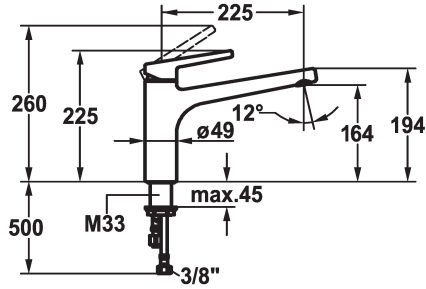

KWC SUNO Eengreepsmengkraan

Modell-Linie: SUNO | 10.175.023.000FL
Kranen | Eengreepkranen

KWC-No.

123954
chromeline, A 225, flexible connection hoses

- * Eengreepsmengkraan
- * Draaibare uitloop 160°
- straalregelmondstuk
- * KWC patroon M 35 H
- met keramische-schijventechniek

- debiet en temperatuur traploos instelbaar
- * Flexibele aansluitslangen 3/8"
- * Bevestiging met schroefdraadhuls M33 x 1.5
- * Tafelboring ø35 mm

Technical Data

Doorstroomhoeveelheid
schroefverbindingen
uitloop
Bediening
Kleurcode
Type installatie
Kraan type
Hoogteafmeting
Energiebesparend
geluidsklasse
Projectie A
Energielabel
Afmetingen wateruitlaat
Materiaal

6 l/min (3 bar)
flexibele aansluitslangen
draaibaar
bovenbediening
chromeline
staande montage
Hebelmischer
225
Niederdruck
I
A225
A
164
Messing

Reserve onderdelen

KWC SUNO
Eengreepsmengkraan

Modell-Linie: SUNO | 10.175.023.000FL
Kranen | Eengreepkranen