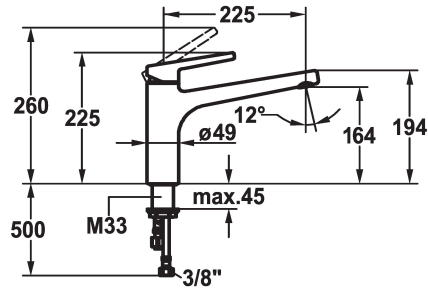

## KWC SUNO

Miscelatore a leva - Cucina - Scarico libero

Modell-Linie: SUNO | 10.175.023.000FL

Rubinerie per bagni | Rubinerie monocomando

### KWC-No.

**123954**

chromeline, A 225, tubi flessibili di collegamento

- \* Miscelatore a leva
- \* Bocca orientabile 160°
- rompigetto
- \* KWC cartuccia M 35 H
- con tecnica a dischi in ceramica

- regolazione continua della portata e della temperatura
- \* Tubi flessibili di collegamento da 3/8"
- \* Fissaggio tramite raccordo filettato M33 x 1.5
- \* Foratura ø35 mm

### Dati tecnici

Portata
Raccordo
bocca
Operazione
Codice colore
Tipo di installazione
Tipo di rubinetto
Dimensioni in altezza
Risparmio energetico
Classe di rumorosità
Proiezione A
Etichetta energetica
Dimensioni uscita acqua
Materiale
teamNumber
sanitasTroeschNumber

6 l/min (3 bar)
tubi di collegamento flessibili
orientabile
azionamento superiore
chromeline
montaggio fisso
Hebelmischer
225
Niederdruck
I
A225
A
164
Ottone
726864.502
6111 694.502