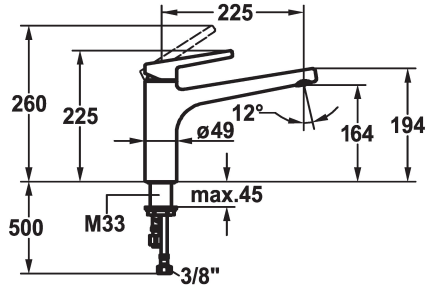

KWC SUNO

Mitigeur à levier - Cuisine - Basse pression

Modell-Linie: SUNO | 10.175.023.000FL
Robinetteries | Robinets à monocommande

KWC-No.

123954

chromeline, A 225, raccords flexibles

- * Mitigeur à levier
- * Bec orientable 160°
- embout brise-jet
- * KWC cartouche M 35 H
- avec technique à disques céramique

- réglage de débit et de température continu
- * Raccords flexibles 3/8"
- * Fixation par tige fileté M33 x 1.5
- * Perçage utile ø35 mm

Données techniques

Débit
Raccord
goulot
Commande
Code couleur
Type d'installation
Type de robinet
Dimension de la hauteur
Économies d'énergie
Groupe de bruit pour la robinetterie
Projection A
Label énergétique
Dimension de la sortie d'eau
Matière

6 l/min (3 bar)
tuyaux de raccordement flexibles
orientable
commande par le haut
chromeline
montage vertical
Hebelmischer
225
Niederdruck
I
A225
A
164
Laiton

Pièces de rechange

KWC SUNO

Mitigeur à levier - Cuisine - Basse pression

Modell-Linie: SUNO | 10.175.023.000FL
Robinetteries | Robinets à monocommande

Cartouche M 35

536570
Z.534.836
