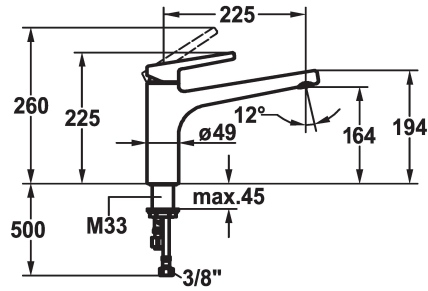

## KWC SUNO

Mitigeur à levier - Cuisine - Basse pression

Modell-Linie: SUNO | 10.175.023.000FL  
Robinetteries | Robinets à monocommande

### KWC-No.

**123954**

chromeline, A 225, raccords flexibles

- \* Mitigeur à levier
- \* Bec orientable 160°
- embout brise-jet
- \* KWC cartouche M 35 H
- avec technique à disques céramique

- réglage de débit et de température continu
- \* Raccords flexibles 3/8"
- \* Fixation par tige filetée M33 x 1.5
- \* Perçage utile ø35 mm

### Données techniques

Débit
Raccord
goulot
Commande
Code couleur
Type d'installation
Type de robinet
Dimension de la hauteur
Économies d'énergie
Groupe de bruit pour la robinetterie
Projection A
Label énergétique
Dimension de la sortie d'eau
Matière
teamNumber
sanitasTroeschNumber

6 l/min (3 bar)
tuyaux de raccordement flexibles
orientable
commande par le haut
chromeline
montage vertical
Hebelmischer
225
Niederdruck
I
A225
A
164
Laiton
726864.502
6111 694.502