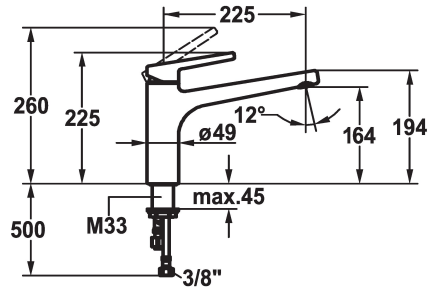

KWC SUNO

Mitigeur à levier - Cuisine - Basse pression

Modell-Linie: SUNO | 10.175.023.000FL
Robinetteries | Robinets à monocommande

KWC-No.

123954

chromeline, A 225, raccords flexibles

- * Mitigeur à levier
- * Bec orientable 160°
- embout brise-jet
- * KWC cartouche M 35 H
- avec technique à disques céramique

- réglage de débit et de température continu
- * Raccords flexibles 3/8"
- * Fixation par tige filetée M33 x 1.5
- * Perçage utile ø35 mm

Données techniques

| |
|--------------------------------------|
| Débit |
| Raccord |
| goulot |
| Commande |
| Code couleur |
| Type d'installation |
| Type de robinet |
| Dimension de la hauteur |
| Économies d'énergie |
| Groupe de bruit pour la robinetterie |
| Projection A |
| Label énergétique |
| Dimension de la sortie d'eau |
| Matière |

| |
|----------------------------------|
| 6 l/min (3 bar) |
| tuyaux de raccordement flexibles |
| orientable |
| commande par le haut |
| chromeline |
| montage vertical |
| Hebelmischer |
| 225 |
| Niederdruck |
| I |
| A225 |
| A |
| 164 |
| Laiton |

Pièces de rechange

KWC SUNO

Mitigeur à levier - Cuisine - Basse pression

Modell-Linie: **SUNO** | 10.175.023.000FL
Robinetteries | Robinets à monocommande

Cartouche M 35

536570
Z.534.836
