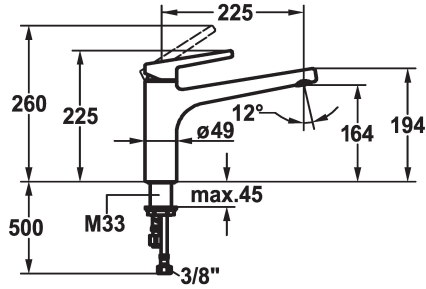

KWC SUNO Monomando

Modell-Linie: SUNO | 10.175.023.000FL
Griferías de lavabo | Grifo para lavabo

KWC-No.

123954

chromeline, A 225, flexible connection hoses

- * Monomando
- * Caño orientable 160°
- aireador regulador del chorro
- * KWC cartucho M 35 H
- con tecnología de discos cerámicos

- caudal y temperatura regulables
- * Tubos conexión flexibles 3/8"
- * Fijación con varilla roscada M33 x 1,5
- * Medida orificios 35 mm

Datos técnicos

Caudal de salida
Racors
caño
Operación
Código de color
Tipo de instalación
Tipo de grifo
Dimensión de la altura
Ahorro de energía
Grupo de ruido
Proyección A
Etiqueta energética
Dimensión de la altura
Material

6 l/min (3 bar)
tubos de conexión flexibles
freno rodillo
accionamiento superior
chromeline
Standmontage
Hebelmischer
225
Niederdruck
I
A225
A
164
Latón

Piezas de recambio

KWC SUNO
Monomando

Modell-Linie: SUNO | 10.175.023.000FL
Griferías de lavabo | Grifo para lavabo