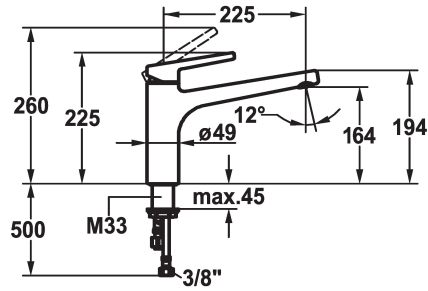

KWC SUNO

Hebelmischer - Küche - Niederdruck

Modell-Linie: SUNO | 10.175.023.000FL

Armaturen | Manuelle Armaturen

KWC-Nr.

123954

chromeline, A 225, flexible Anschlusschläuche

- * Hebelmischer
- * Schwenkauslauf 160°
- Strahlregler-Mundstück
- * KWC Steuerpatrone M 35 H
- mit Keramikscheibentechnik

- Auslaufmenge und Temperatur stufenlos einstellbar
- * Flexible Anschlusschläuche 3/8"
- * Befestigung mit Gewindestutzen M33 x 1.5
- * Tischbohrung ø35 mm

Technische Daten

Auslaufmenge
Anschluss
Auslauf
Bedienung
Farbcode
Installationsart
Armaturtyp
Mass Höhe
Energiesparen
Armaturengeräuschgruppe
Ausladung A
Energie Etiketle
Mass-Wasseraustritt
Material

6 l/min (3 bar)
Flexible Anschlusschläuche
schwenkbar
topbedient
chromeline
Standmontage
Hebelmischer
225
Niederdruck
I
A 225
A
164
Messing

Ersatzteile

KWC SUNO

Hebelmischer - Küche - Niederdruck

Modell-Linie: **SUNO** | 10.175.023.000FL
Armaturen | Manuelle Armaturen